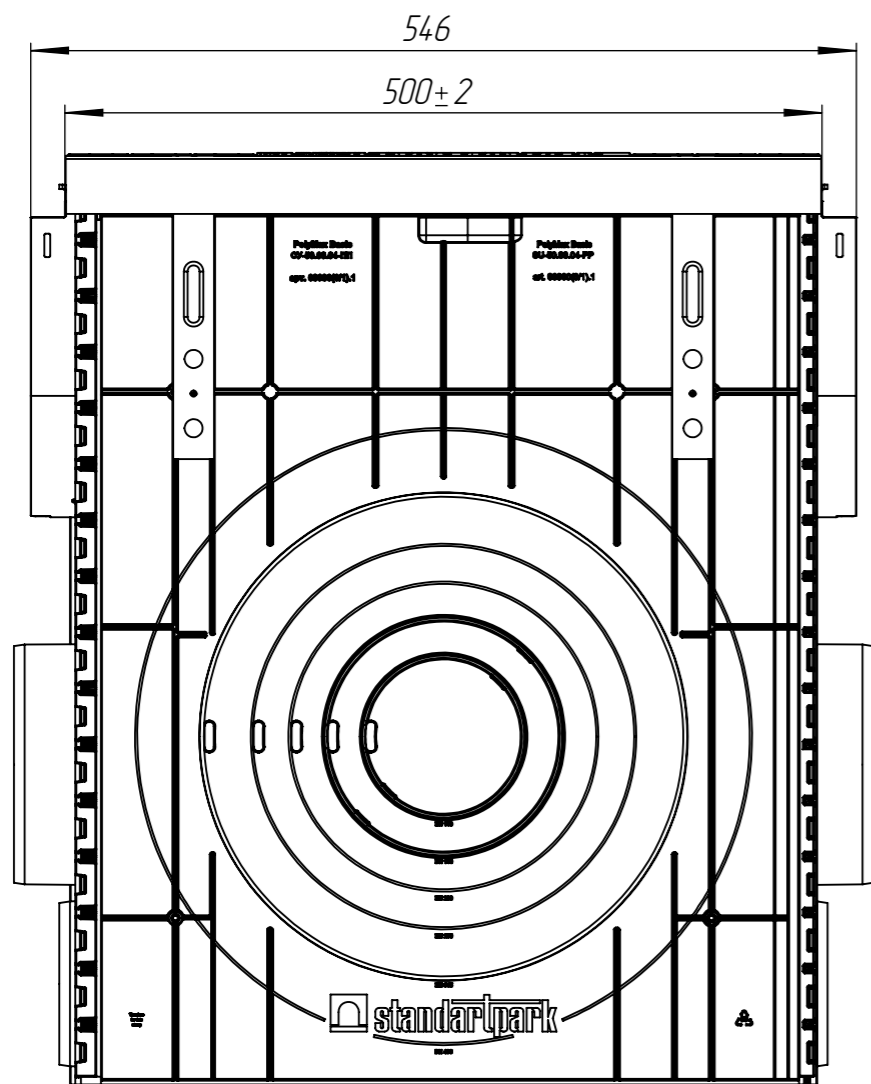

Пус-15.21.60-ПП-РВ-В4-Ш5

Перв. примен.

Справ. №

Подп. и дата

Изм. № дудл.

Взам.инв.

Подп. и дата

Изм. № подл.

| | | | | | | | | |
|----------|-----------------|-------------|-------|----------|--------------------------|------|----------|----------------|
| | | | | | Пус-15.21.60-ПП-РВ-В4-Ш5 | | | Арм. 082800755 |
| Изм | Лист | И документа | Подп. | Дата | Комплект PolyMax Drive | Лит. | Масса | Масштаб |
| Разраб. | Денисова Н.А. | | | 02.02.21 | | | 14.82 | 1:5 |
| Проб. | Белецкий С.Л. | | | | | Лист | Листов 1 | |
| Т. контр | Белецкий С.Л. | | | | | | | |
| Н. контр | Запольская А.В. | | | | | | | |
| Утв. | Камышников О.А. | | | | | | | |