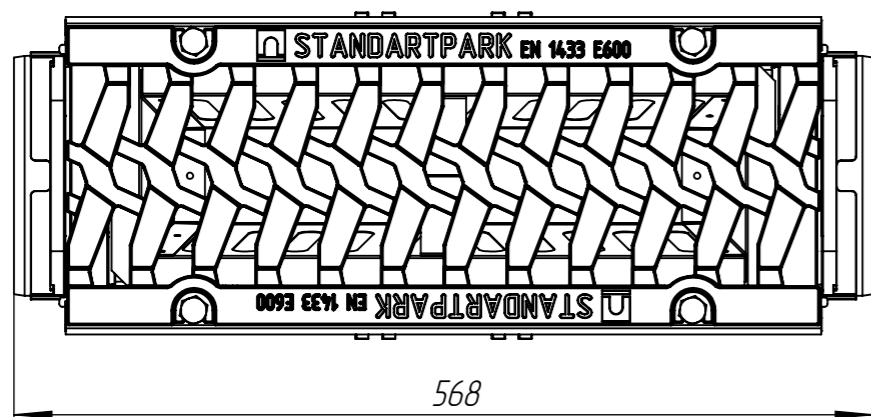

Пус-15.21.60-ПП-РВ-В4-Ш5

Перв. примен.

Справ. №

Подп. и дата

Изм. № дудл.

Взам.инв.

Подп. и дата

Изм. № подл.

| | | | | | | | | |
|----------|-----------------|-------------|-------|----------|--------------------------|------|----------|----------------|
| | | | | | Пус-15.21.60-ПП-РВ-В4-Ш5 | | | Арм. 082800755 |
| Изм | Лист | И документа | Подп. | Дата | Комплект PolyMax Drive | Лит. | Масса | Масштаб |
| Разраб. | Денисова Н.А. | | | 02.02.21 | | | 14.82 | 1:5 |
| Проб. | Белецкий С.Л. | | | | | Лист | Листов 1 | |
| Т. контр | Белецкий С.Л. | | | | | | | |
| Н. контр | Запольская А.В. | | | | | | | |
| Утв. | Камышников О.А. | | | | | | | |