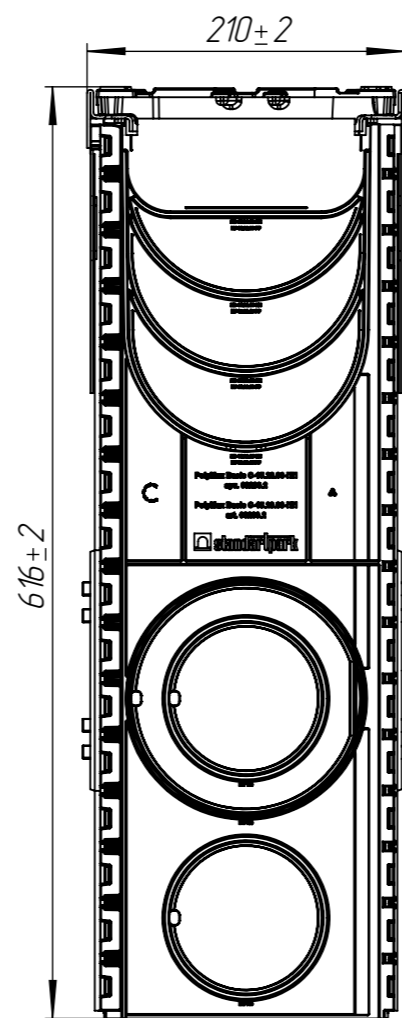

Пус-15.21.60-ПП-РВ-В4-Ш5

Перв. примен.

Справ. №

Подп. и дата

Изм. № дудл.

Взам.инв.

Подп. и дата

Изм. № подл.

| | | | | | | | | |
|----------|-----------------|-------------|-------|----------|--------------------------|------|----------|----------------|
| | | | | | Пус-15.21.60-ПП-РВ-В4-Ш5 | | | Арм. 082800755 |
| Изм | Лист | И документа | Подп. | Дата | Комплект PolyMax Drive | Лит. | Масса | Масштаб |
| Разраб. | Денисова Н.А. | | | 02.02.21 | | | 14.82 | 1:5 |
| Проб. | Белецкий С.Л. | | | | | Лист | Листов 1 | |
| Т. контр | Белецкий С.Л. | | | | | | | |
| Н. контр | Запольская А.В. | | | | | | | |
| Утв. | Камышников О.А. | | | | | | | |