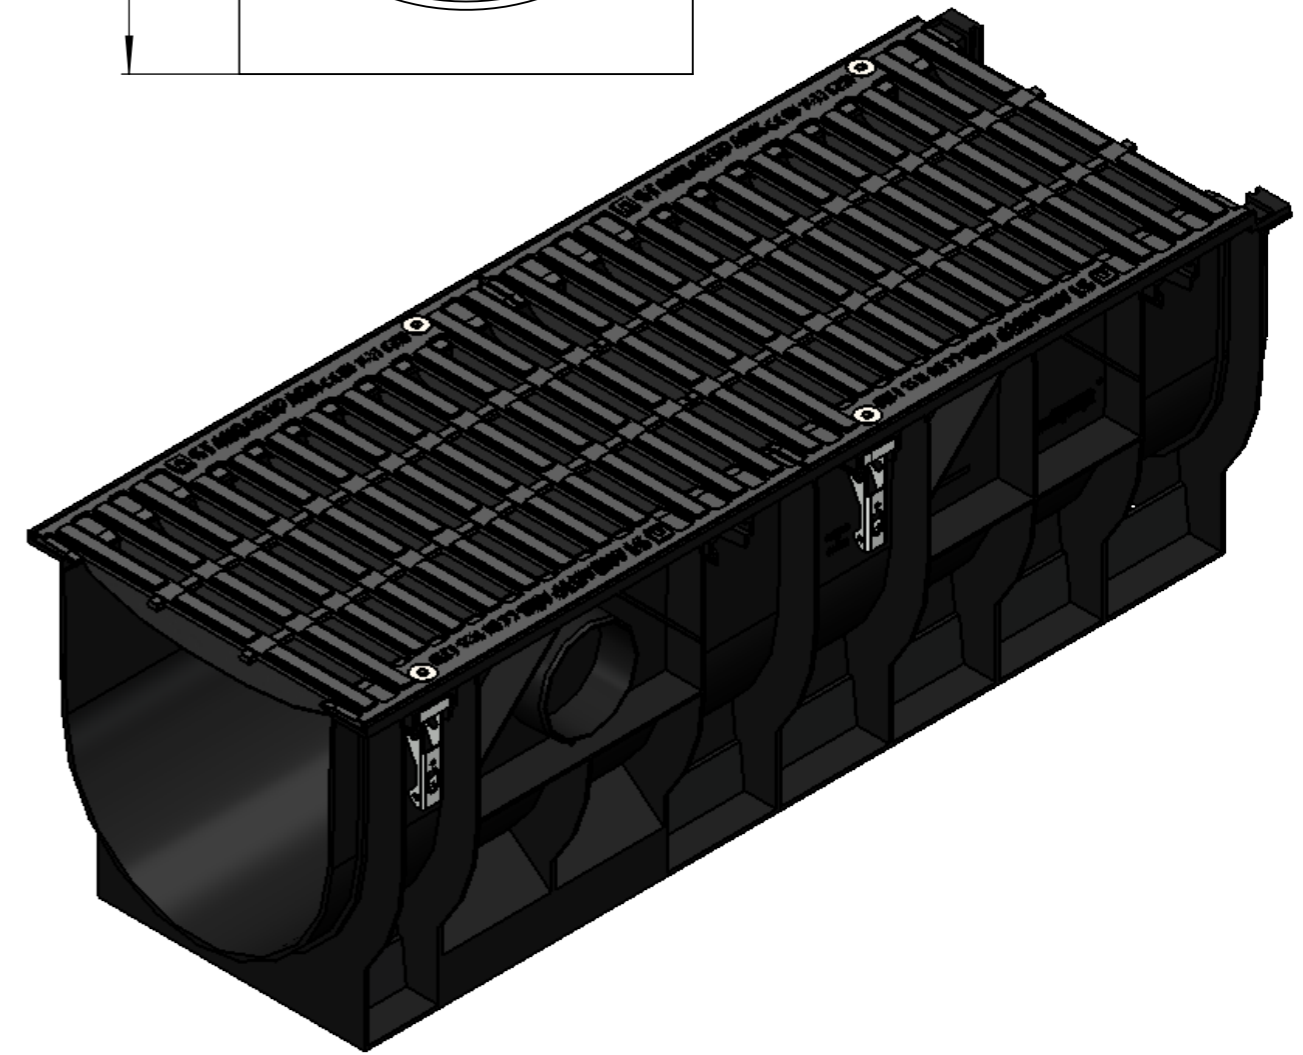

ЛВ-30.39.36-ПП-РВ-В4-ЩЗ

Перв. примен.

Справ. №

Подп. и дата

Инв. № дудл.

Взам.инв.

Подп. и дата

Инв. № подл.

					ЛВ-30.39.36-ПП-РВ-В4-ЩЗ			Арт. 0874033
Изм	Лист	И документа	Подп.	Дата	Комплект лотка водоотводного с решеткой	Лит.	Масса	Масштаб
Разраб.		Денисова Н.А.		11.04.16			33.55	1:5
Пров.		Белецкий С.Л.				Лист	Листов 1	
Т. контр		Белецкий С.Л.						
Н. контр		Тюрина М.В.						
Утв.		Камышиков О.А.						