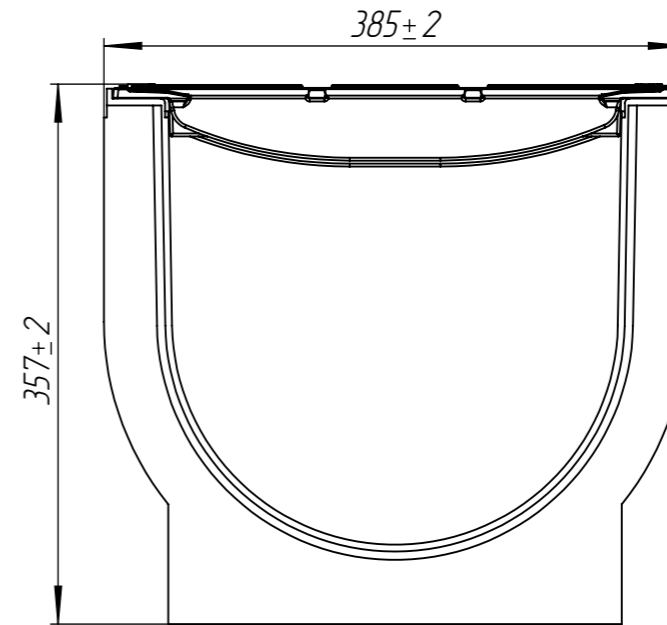

ЛВ-30.39.36-ПП-РВ-В4-ЩЗ

Перв. примен.

Справ. №

Подп. и дата

Инв. № дудл.

Взам.инв.

Подп. и дата

Инв. № подл.

					ЛВ-30.39.36-ПП-РВ-В4-ЩЗ			Арт. 0874033
Изм	Лист	И документа	Подп.	Дата	Комплект лотка водоотводного с решеткой	Лит.	Масса	Масштаб
Разраб.		Денисова Н.А.		11.04.16			33.55	1:5
Пров.		Белецкий С.Л.				Лист	Листов 1	
Т. контр		Белецкий С.Л.						
Н. контр		Тюрина М.В.						
Утв.		Камышиков О.А.						