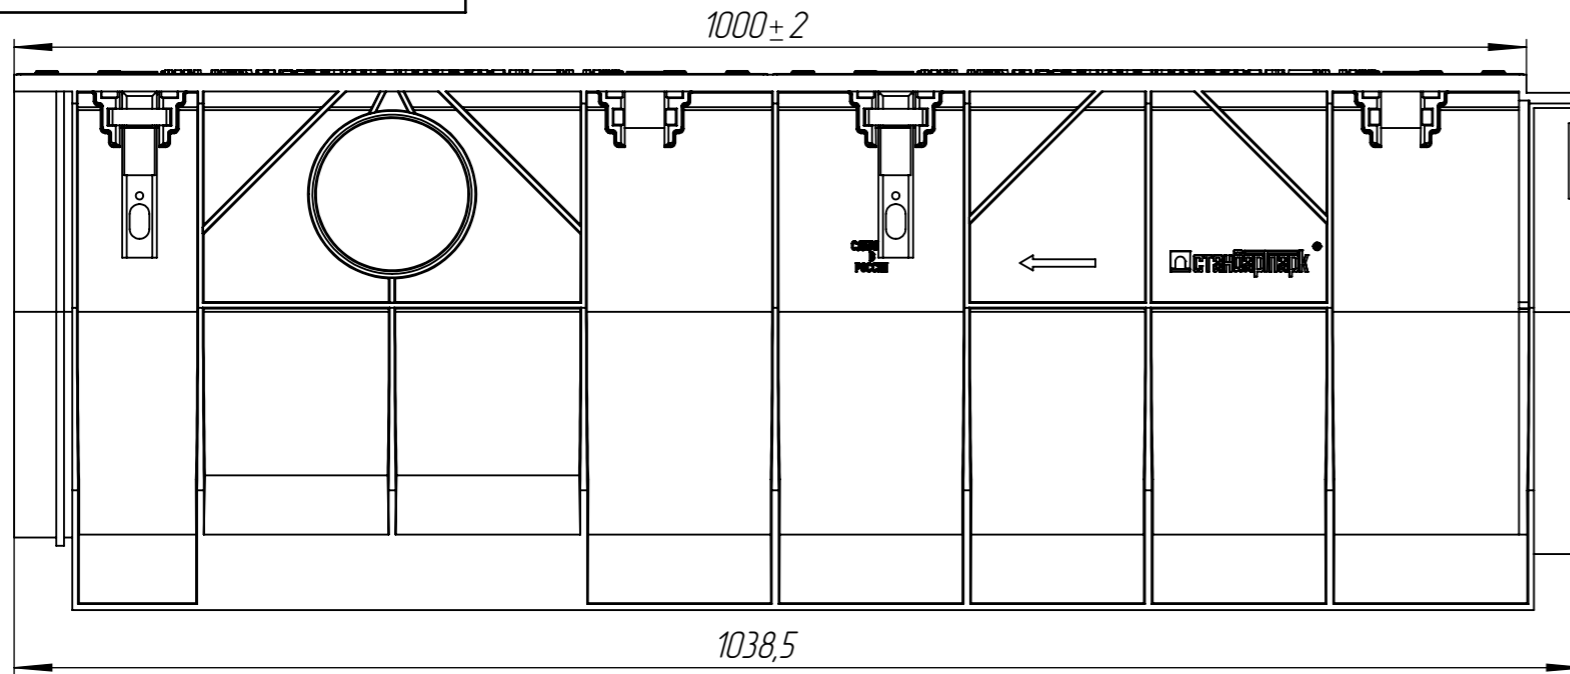

ЛВ-30.39.36-ПП-РВ-В4-ЩЗ

Перв. примен.

Справ. №

Подп. и дата

Инв. № дудл.

Взам.инв.

Подп. и дата

Инв. № подл.

					ЛВ-30.39.36-ПП-РВ-В4-ЩЗ			Арт. 0874033
Изм	Лист	И документа	Подп.	Дата	Комплект лотка водоотводного с решеткой	Лит.	Масса	Масштаб
Разраб.		Денисова Н.А.		11.04.16			33.55	1:5
Пров.		Белецкий С.Л.				Лист	Листов 1	
Т. контр		Белецкий С.Л.						
Н. контр		Тюрина М.В.						
Утв.		Камышиков О.А.						