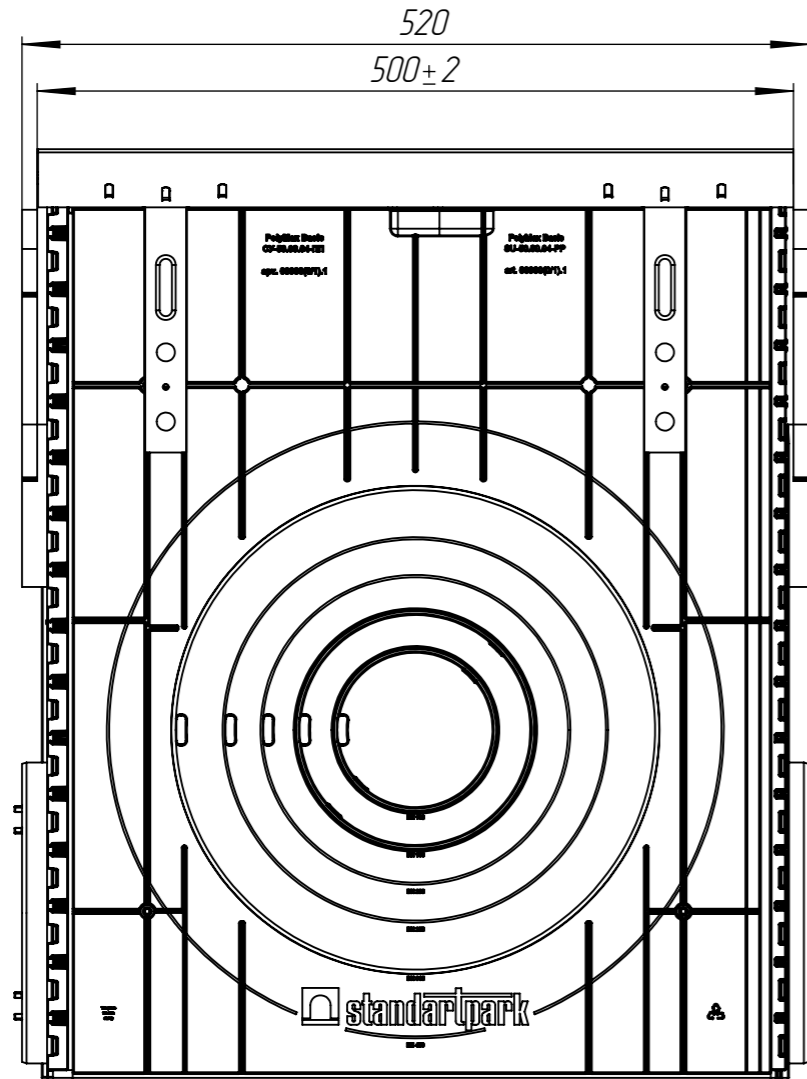

ПС-20.26.60-ПП-Ус

\* - Размер для справок

Перв. примен.  
Справ. №  
Подп. и дата  
Инв. № дудл.  
Взам.инв.  
Подп. и дата  
Инв. № подл.

					Арт. 85800771			
					ПС-20.26.60-ПП-Ус			
Изм	Лист	№ документа	Подп.	Дата	Пескоуловитель сборный PolyMax Drive DN100	Лит.	Масса	Масштаб
Разраб.		Денисова Н.А.		31.05.17			5.86	1:10
Пров.		Белецкий С.Л.				Лист	Листов 1	
Т. контр		Белецкий С.Л.						
Н. контр		Тюрина М.В.						
Утв.		Камышников О.А.						