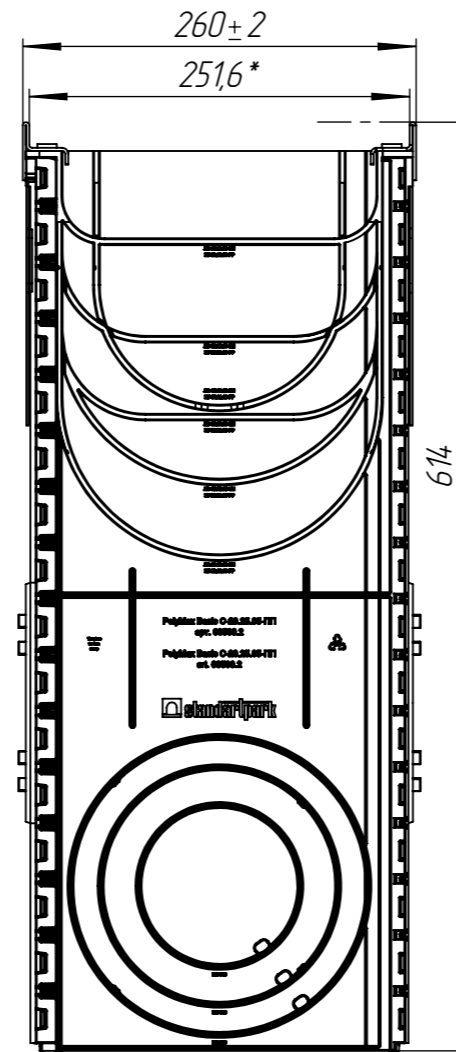

ПС-20.26.60-ПП-Ус

\* - Размер для справок

Перв. примен.  
Справ. №  
Подп. и дата  
Инв. № дудл.  
Взам.инв.  
Подп. и дата  
Инв. № подл.

					Арт. 85800771			
					ПС-20.26.60-ПП-Ус			
Изм	Лист	№ документа	Подп.	Дата	Пескоуловитель сборный PolyMax Drive DN100	Лит.	Масса	Масштаб
Разраб.		Денисова Н.А.		31.05.17			5.86	1:10
Пров.		Белецкий С.Л.				Лист	Листов 1	
Т. контр		Белецкий С.Л.						
Н. контр		Тюрина М.В.						
Утв.		Камышников О.А.						