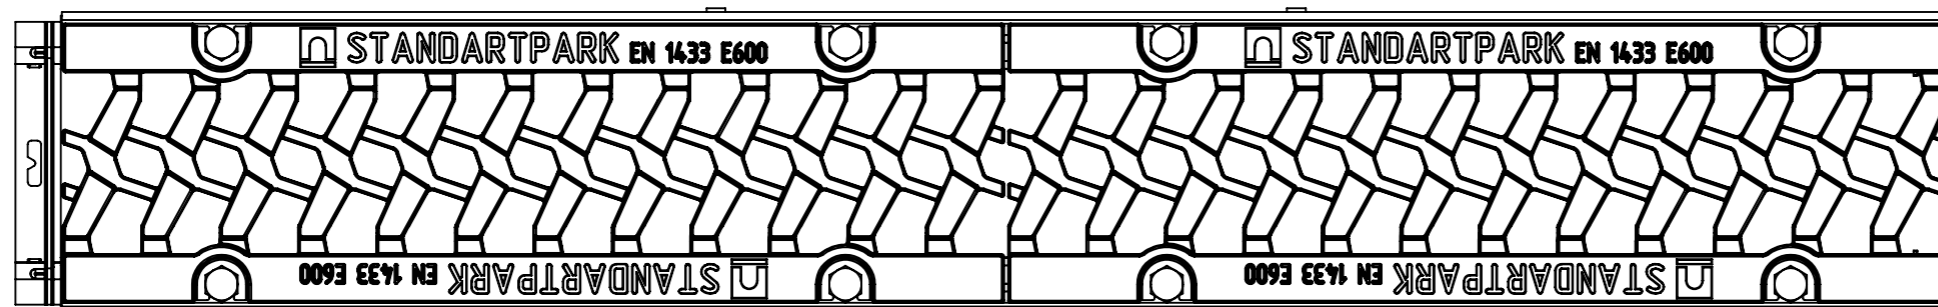

ЛВ-10.16.12-ПП-РВ-В4-Ш5

Перв. примен.

Справ. №

Подп. и дата

Изм. № дудл.

Взаминв.

Подп. и дата

Изм. № подл.

					ЛВ-10.16.12-ПП-РВ-В4-Ш5			Арт. 0802055-М	
Изм	Лист	№ документа	Подп.	Дата	<b>Комплект PolyMax Drive</b>	Лит.	Масса	Масштаб	
Разраб.		Денисова Н.А.		25.06.18			14.04	1:4	
Пров.		Белецкий С.Л.							
Т. контр		Белецкий С.Л.				Лист	Листов 1		
Н. контр		Трина М.В.							
Утв.		Камышников О.А.							