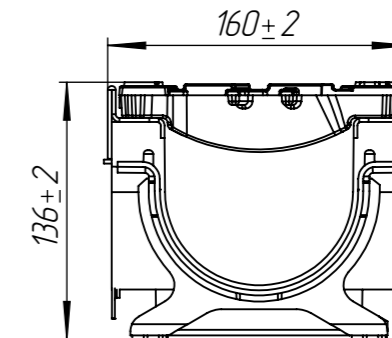

ЛВ-10.16.12-ПП-РВ-В4-Ш5

Перв. примен.

Справ. №

Подп. и дата

Изм. № дудл.

Взаминв.

Подп. и дата

Изм. № подл.

					ЛВ-10.16.12-ПП-РВ-В4-Ш5			Арт. 0802055-М	
Изм	Лист	№ документа	Подп.	Дата	Комплект PolyMax Drive	Лит.	Масса	Масштаб	
Разраб.		Денисова Н.А.		25.06.18			14.04	1:4	
Пров.		Белецкий С.Л.							
Т. контр		Белецкий С.Л.				Лист	Листов 1		
Н. контр		Трина М.В.							
Утв.		Камышников О.А.