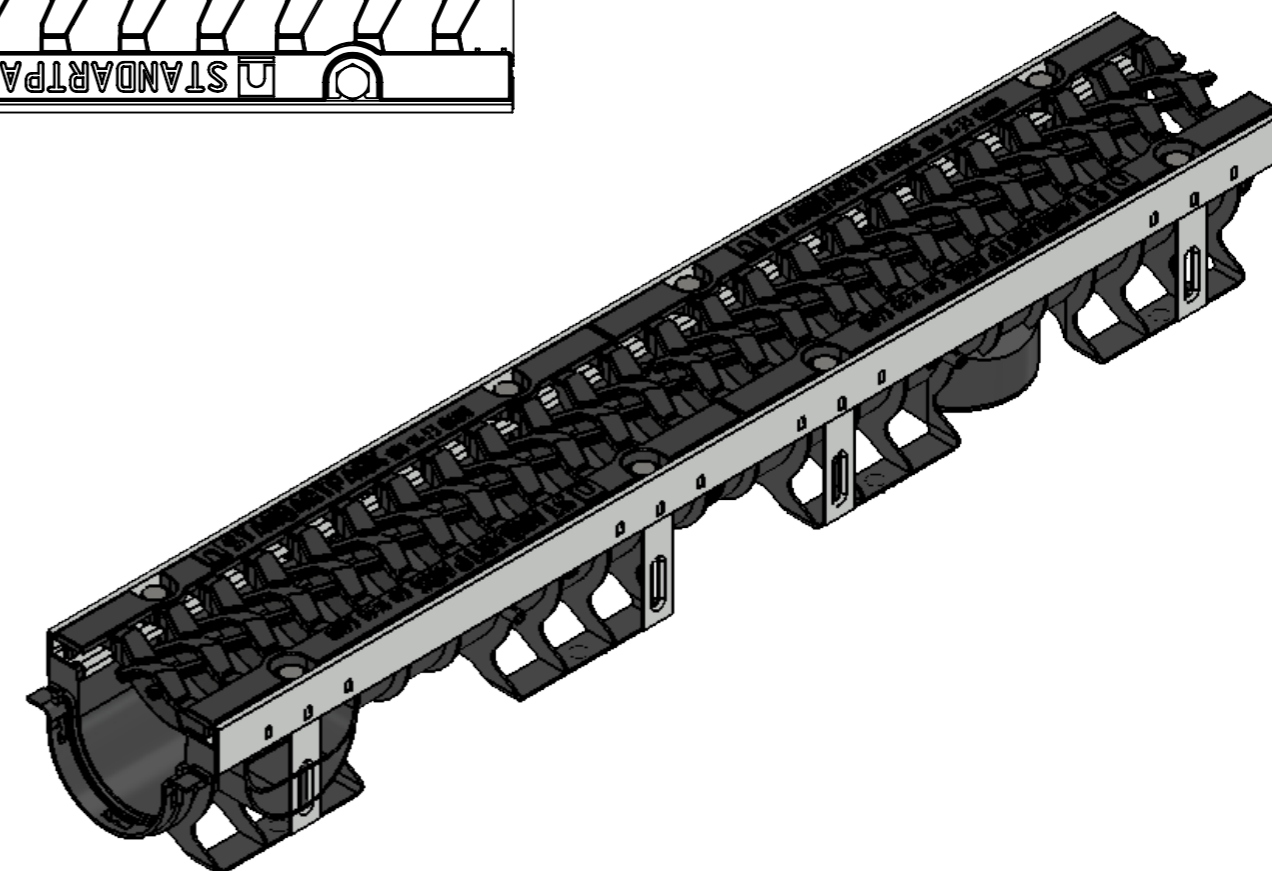

ЛВ-10.16.12-ПП-РВ-В4-Ш5

Перв. примен.

Справ. №

Подп. и дата

Изм. № дудл.

Взаминв.

Подп. и дата

Изм. № подл.

					ЛВ-10.16.12-ПП-РВ-В4-Ш5			Арт. 0802055-М	
Изм	Лист	№ документа	Подп.	Дата	<b>Комплект PolyMax Drive</b>	Лит.	Масса	Масштаб	
Разраб.		Денисова Н.А.		25.06.18			14.04	1:4	
Пров.		Белецкий С.Л.							
Т. контр		Белецкий С.Л.				Лист	Листов 1		
Н. контр		Трина М.В.							
Утв.		Камышников О.А.							