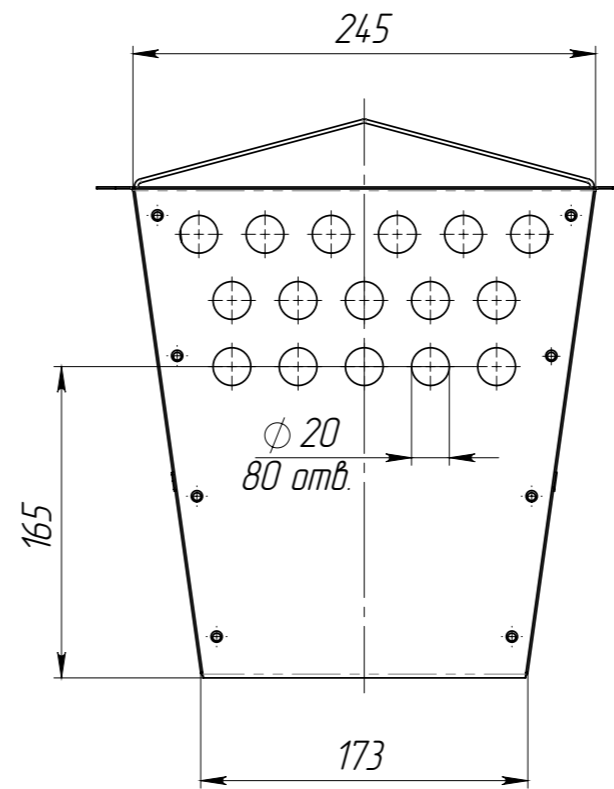

КОДК-30.38.44-ОС

Перв. примен.

Справ. №

Подп. и дата

Изм. № дудл.

Взам инв.

Подп. и дата

Изм. № подл.

					КОДК-30.38.44-ОС			Арт.	6179
Изм.	Лист	№ документа	Подп.	Дата	Корзина	Лит.	Масса	Масштаб	
Разраб.		Сметанников Д.П.		24.07.14			3.30	1:4	
Проб.		Полежаев А.В.							
Т. контр		Стахиевич А.А.				Лист	Листов 1		
Н. контр		Лебедева Е.А.			Сталь оцинк.				
Утв.		Седова Е.А.							