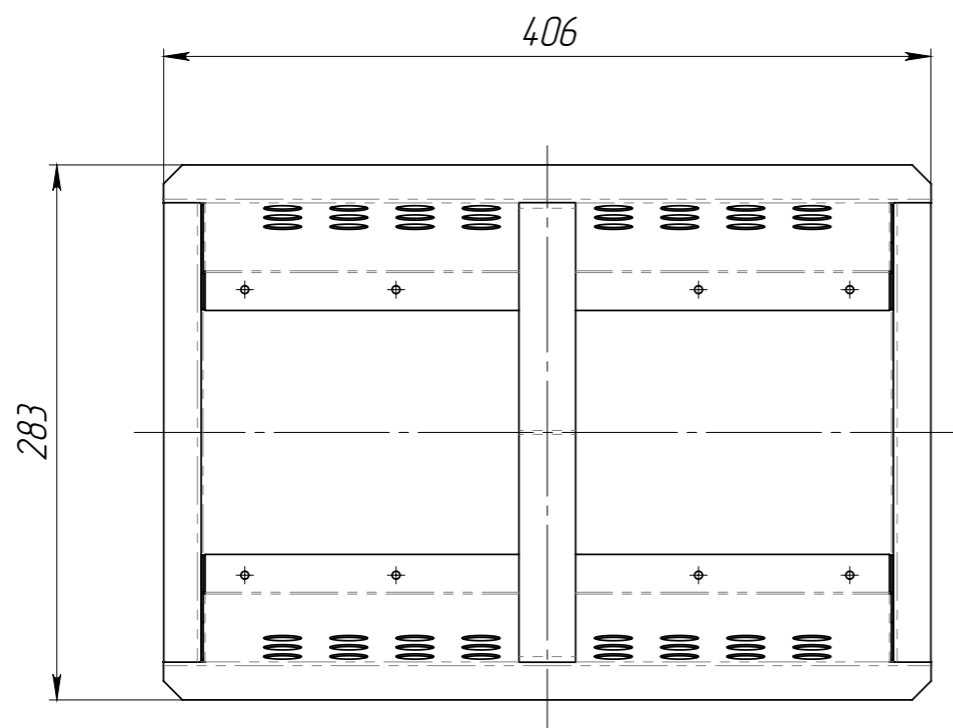

					КОДК-30.38.44-ОС			Арт.	6179
Изм.	Лист	№ документа	Подп.	Дата	Корзина	Лит.	Масса	Масштаб	
Разраб.		Сметанников Д.П.		24.07.14			3.30	1:4	
Проб.		Полежаев А.В.							
Т. контр		Стахиевич А.А.				Лист	Листов 1		
Н. контр		Лебедева Е.А.			Сталь оцинк.				
Утв.		Седова Е.А.							