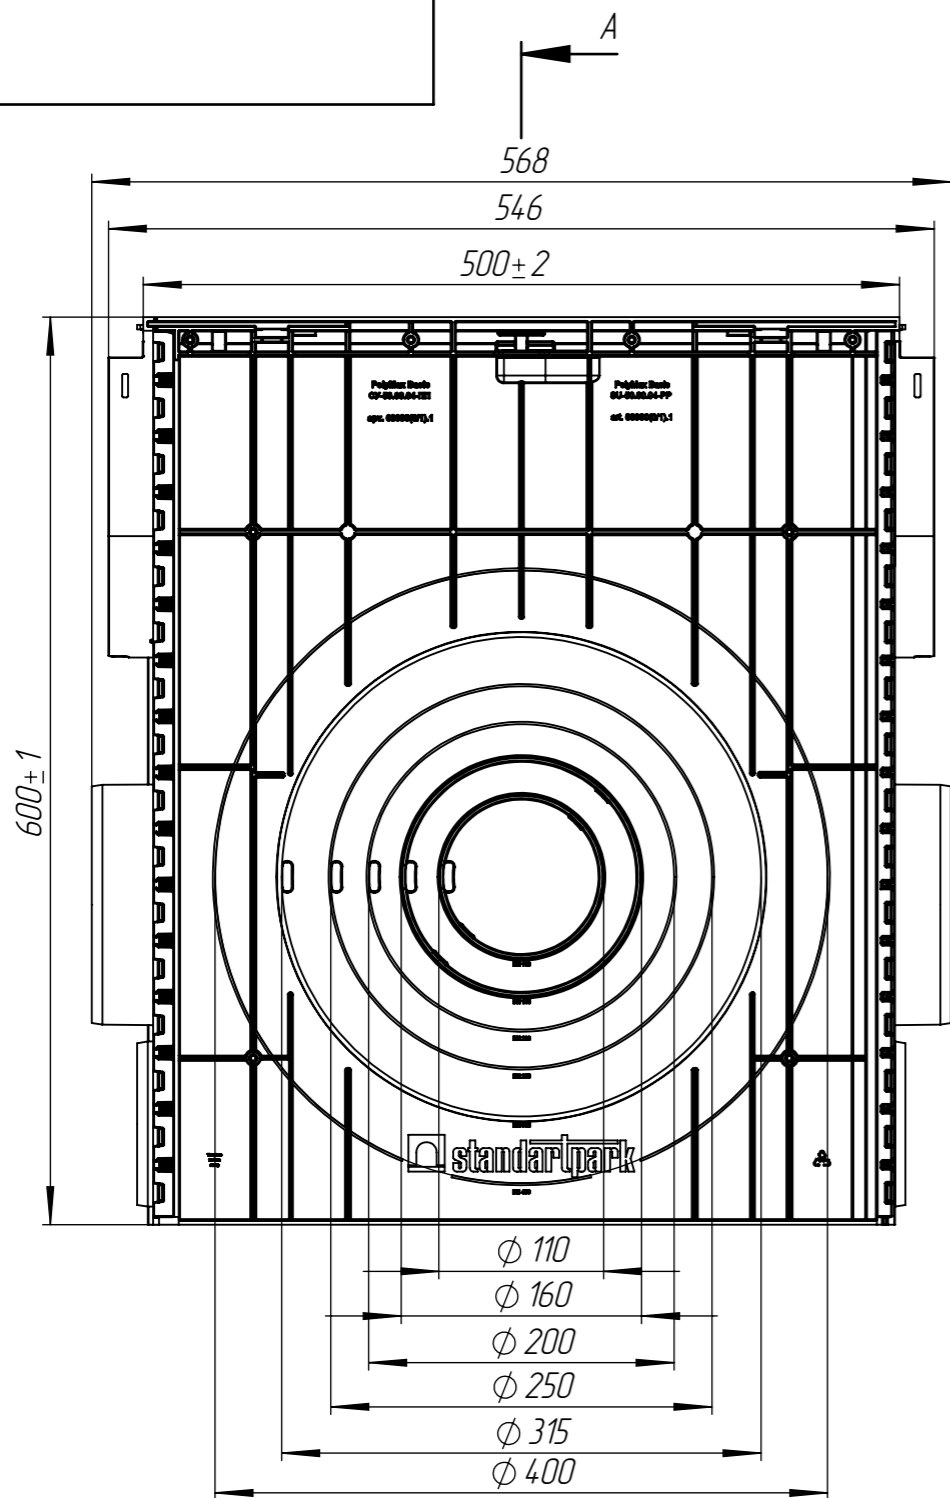

Перв. примен.

Справ. №

Подп. и дата

Инв. № дудл.

Взам.инв.

Подп. и дата

Инв. № подл.

				Арм. 828007				
				ПЧС-15.21.60-ПП				
Изм	Лист	№ документа	Подп.	Дата	Пескоуловитель сборный DN150	Лит.	Масса	Масштаб
							4.45	1:5
Разраб.		Денисова Н.А.		20.03.20		Лист	Листов 1	
Пров.		Белецкий С.Л.						
Т. контр								
Н. контр		Запольская А.В.						
Утв.		Камышиков О.А.						

Перв. примен.

Справ. №

Подп. и дата

Инв. № дудл.

Взам.инв.

Подп. и дата

Инв. № подл.

				Арм. 8280107					
				ПЧС-15.21.62-ПП					
Изм	Лист	№ документа	Подп.	Дата	Пескоуловитель сборный DN150	Лит.	Масса	Масштаб	
								4.5	1:5
Разраб.		Денисова Н.А.		29.03.17		Лист	Листов 1		
Пров.		Белецкий С.Л.							
Т. контр									
Н. контр		Запольская А.В.							
Утв.		Камышиков О.А.							