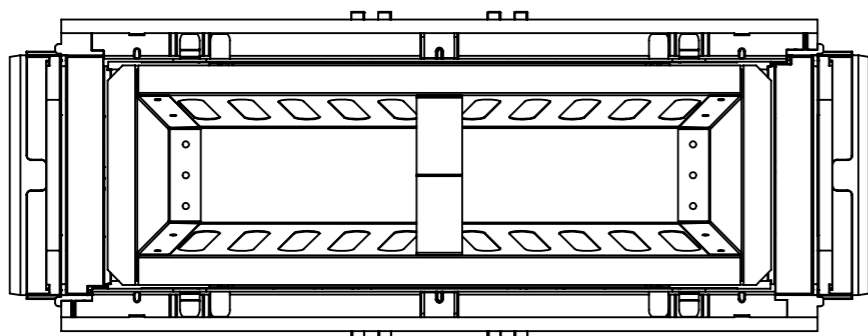

Перв. примен.

Справ. №

Подп. и дата

Инв. № дудл.

Взам.инв.

Подп. и дата

Инв. № подл.

				Арм. 828007				
				ПЧС-15.21.60-ПП				
Изм	Лист	№ документа	Подп.	Дата	Пескоуловитель сборный DN150	Лит.	Масса	Масштаб
							4.45	1:5
Разраб.		Денисова Н.А.		20.03.20		Лист	Листов 1	
Пров.		Белецкий С.Л.						
Т. контр								
Н. контр		Запольская А.В.						
Утв.		Камышиков О.А.						

Перв. примен.

Справ. №

Подп. и дата

Инв. № дудл.

Взам.инв.

Подп. и дата

Инв. № подл.

				Арм. 8280107					
				ПЧС-15.21.62-ПП					
Изм	Лист	№ документа	Подп.	Дата	Пескоуловитель сборный DN150	Лит.	Масса	Масштаб	
								4.5	1:5
Разраб.		Денисова Н.А.		29.03.17		Лист	Листов 1		
Пров.		Белецкий С.Л.							
Т. контр									
Н. контр		Запольская А.В.							
Утв.		Камышиков О.А.							