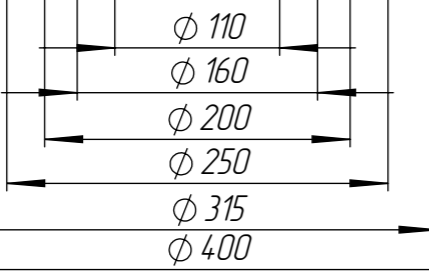

Перв. примен.

Справ. №

Подп. и дата

Инв. № дудл.

Взам.инв.

Подп. и дата

Инв. № подл.

				Арм. 8280107					
				ПЧС-15.21.62-ПП					
Изм	Лист	№ документа	Подп.	Дата	Пескоуловитель сборный DN150	Лит.	Масса	Масштаб	
								4.5	1:5
Разраб.		Денисова Н.А.		29.03.17		Лист	Листов 1		
Пров.		Белецкий С.Л.							
Т. контр									
Н. контр		Запольская А.В.							
Утв.		Камышиков О.А.							