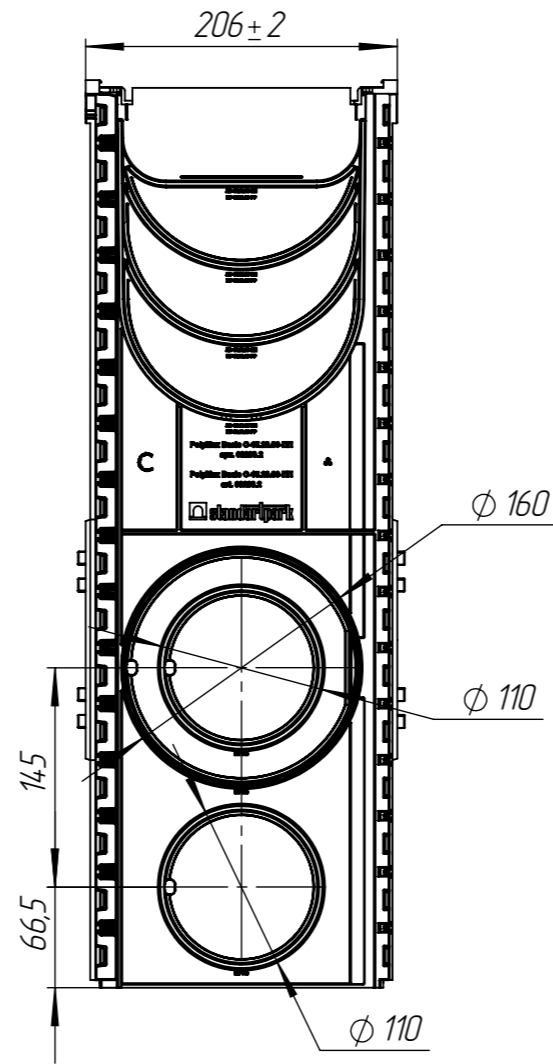

Перв. примен.

Справ. №

Подп. и дата

Инв. № дудл.

Взам.инв.

Подп. и дата

Инв. № подл.

				Арм. 828007				
				ПЧС-15.21.60-ПП				
Изм	Лист	№ документа	Подп.	Дата	Пескоуловитель сборный DN150	Лит.	Масса	Масштаб
							4.45	1:5
Разраб.		Денисова Н.А.		20.03.20		Лист	Листов 1	
Пров.		Белецкий С.Л.						
Т. контр								
Н. контр		Запольская А.В.						
Утв.		Камышиков О.А.						

Перв. примен.

Справ. №

Подп. и дата

Инв. № дудл.

Взам.инв.

Подп. и дата

Инв. № подл.

				Арм. 8280107					
				ПЧС-15.21.62-ПП					
Изм	Лист	№ документа	Подп.	Дата	Пескоуловитель сборный DN150	Лит.	Масса	Масштаб	
								4.5	1:5
Разраб.		Денисова Н.А.		29.03.17		Лист	Листов 1		
Пров.		Белецкий С.Л.							
Т. контр									
Н. контр		Запольская А.В.							
Утв.		Камышиков О.А.							