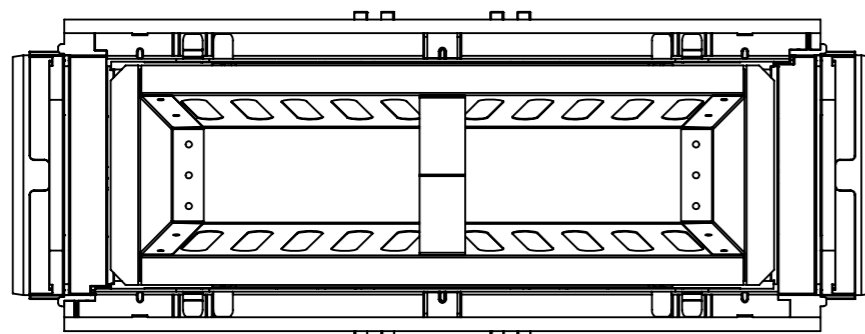

Перв. примен.

Справ. №

Подп. и дата

Инв. № дудл.

Взам.инв.

Подп. и дата

Инв. № подл.

				Арм. 8280107					
				ПЧС-15.21.62-ПП					
Изм	Лист	№ документа	Подп.	Дата	Пескоуловитель сборный DN150	Лит.	Масса	Масштаб	
								4.5	1:5
Разраб.		Денисова Н.А.		29.03.17		Лист	Листов 1		
Пров.		Белецкий С.Л.							
Т. контр									
Н. контр		Запольская А.В.							
Утв.		Камышиков О.А.							