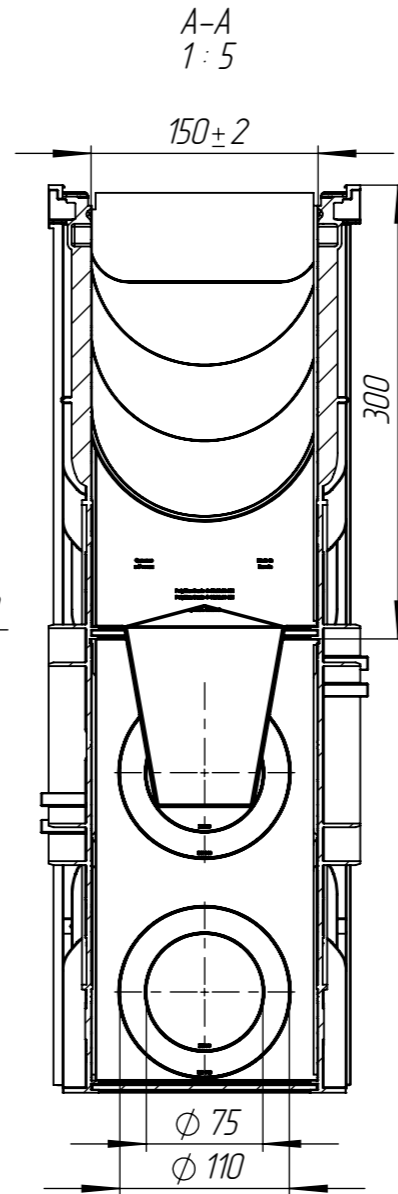

Перв. примен.

Справ. №

Подп. и дата

Инв. № дудл.

Взам.инв.

Подп. и дата

Инв. № подл.

				Арм. 828007				
				ПЧС-15.21.60-ПП				
Изм	Лист	№ документа	Подп.	Дата	Пескоуловитель сборный DN150	Лит.	Масса	Масштаб
							4.45	1:5
Разраб.		Денисова Н.А.		20.03.20		Лист	Листов 1	
Пров.		Белецкий С.Л.						
Т. контр								
Н. контр		Запольская А.В.						
Утв.		Камышиков О.А.						

Перв. примен.

Справ. №

Подп. и дата

Инв. № дудл.

Взам.инв.

Подп. и дата

Инв. № подл.

				Арм. 8280107					
				ПЧС-15.21.62-ПП					
Изм	Лист	№ документа	Подп.	Дата	Пескоуловитель сборный DN150	Лит.	Масса	Масштаб	
								4.5	1:5
Разраб.		Денисова Н.А.		29.03.17		Лист	Листов 1		
Пров.		Белецкий С.Л.							
Т. контр									
Н. контр		Запольская А.В.							
Утв.		Камышиков О.А.							