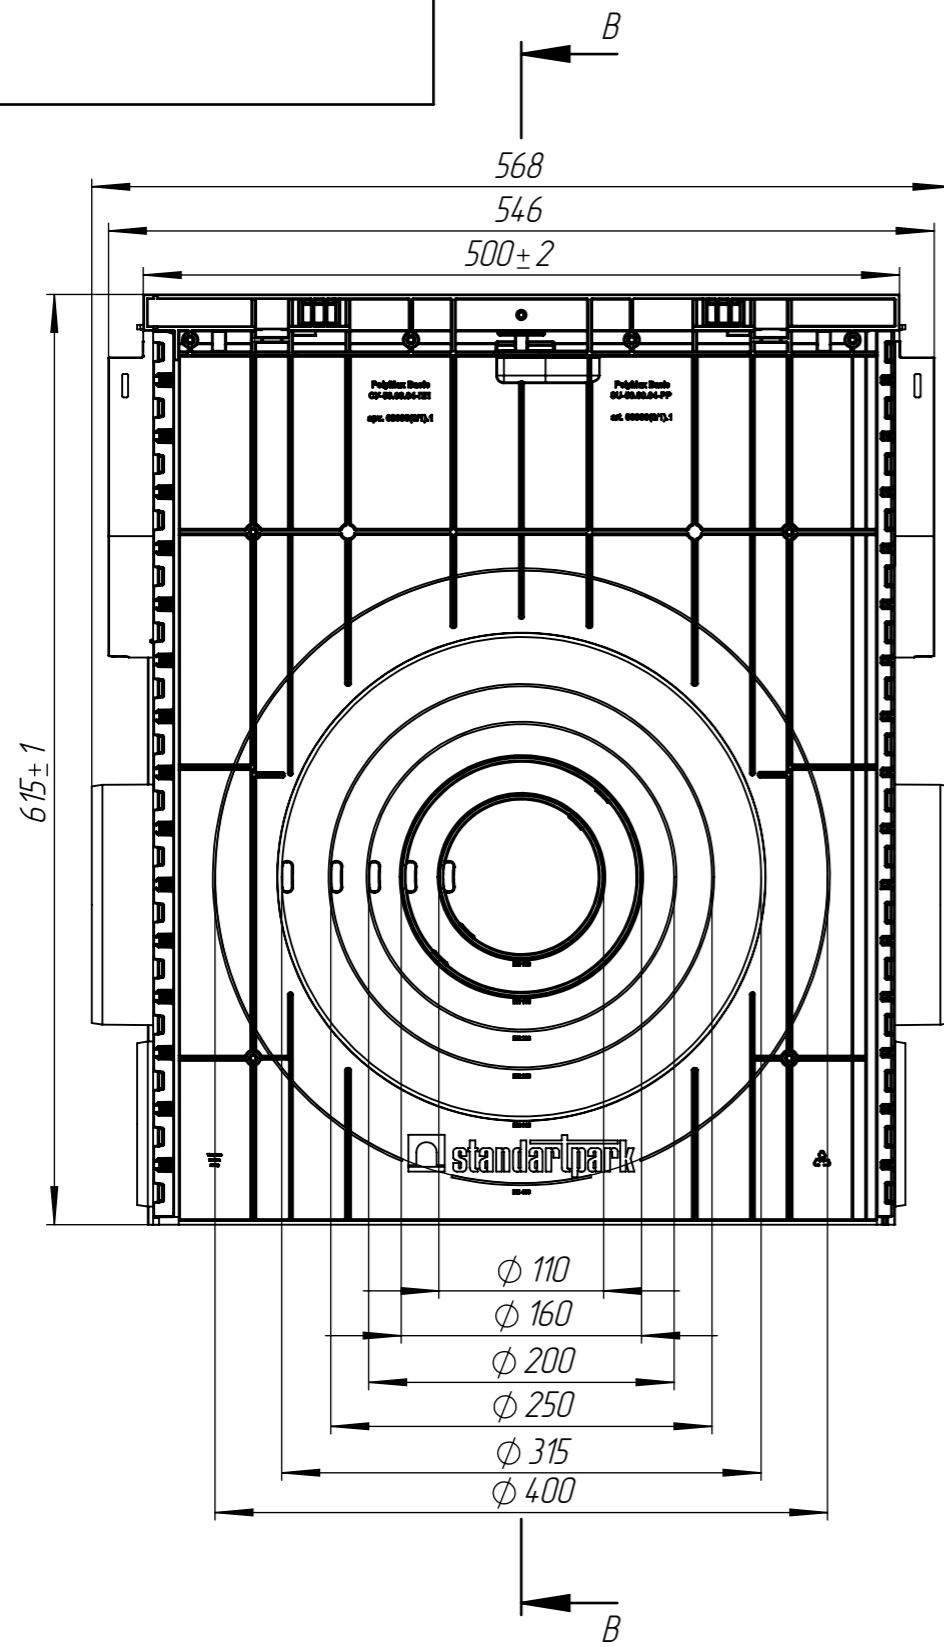

Перв. примен.

Справ. №

Подп. и дата

Инв. № дудл.

Взам.инв.

Подп. и дата

Инв. № подл.

				Арм. 828007				
				ПЧС-15.21.60-ПП				
Изм	Лист	№ документа	Подп.	Дата	Пескоуловитель сборный DN150	Лит.	Масса	Масштаб
							4.45	1:5
Разраб.		Денисова Н.А.		20.03.20		Лист	Листов 1	
Пров.		Белецкий С.Л.						
Т. контр								
Н. контр		Запольская А.В.						
Утв.		Камышиков О.А.						

Перв. примен.

Справ. №

Подп. и дата

Инв. № дудл.

Взам.инв.

Подп. и дата

Инв. № подл.

				Арм. 8280107					
				ПЧС-15.21.62-ПП					
Изм	Лист	№ документа	Подп.	Дата	Пескоуловитель сборный DN150	Лит.	Масса	Масштаб	
								4.5	1:5
Разраб.		Денисова Н.А.		29.03.17		Лист	Листов 1		
Пров.		Белецкий С.Л.							
Т. контр									
Н. контр		Запольская А.В.							
Утв.		Камышиков О.А.							