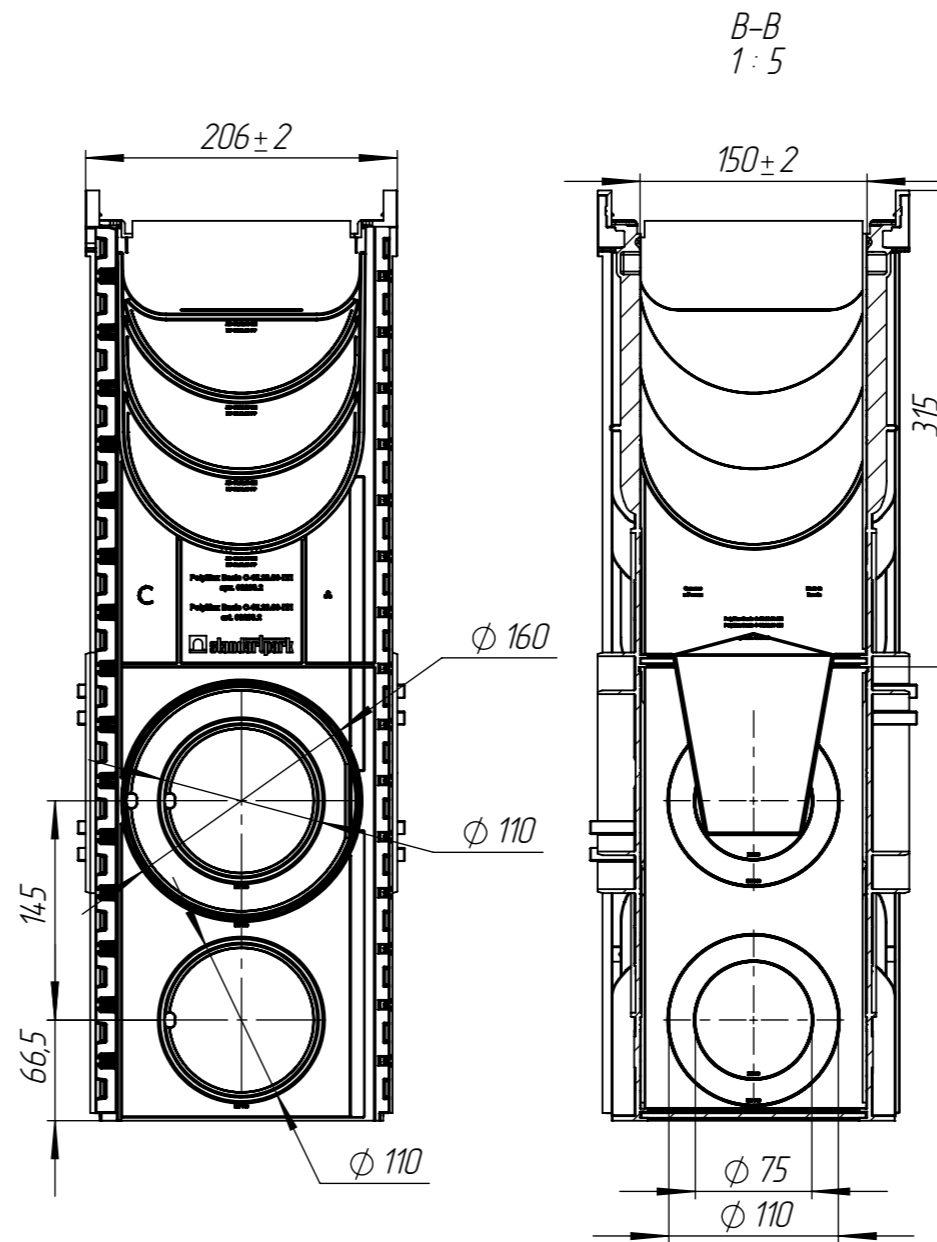

Перв. примен.

Справ. №

Подп. и дата

Инв. № дудл.

Взам.инв.

Подп. и дата

Инв. № подл.

				Арм. 828007				
				ПЧС-15.21.60-ПП				
Изм	Лист	№ документа	Подп.	Дата	Пескоуловитель сборный DN150	Лит.	Масса	Масштаб
							4.45	1:5
Разраб.		Денисова Н.А.		20.03.20		Лист	Листов 1	
Пров.		Белецкий С.Л.						
Т. контр								
Н. контр		Запольская А.В.						
Утв.		Камышиков О.А.						

Перв. примен.

Справ. №

Подп. и дата

Инв. № дудл.

Взам.инв.

Подп. и дата

Инв. № подл.

				Арм. 8280107					
				ПЧС-15.21.62-ПП					
Изм	Лист	№ документа	Подп.	Дата	Пескоуловитель сборный DN150	Лит.	Масса	Масштаб	
								4.5	1:5
Разраб.		Денисова Н.А.		29.03.17		Лист	Листов 1		
Пров.		Белецкий С.Л.							
Т. контр									
Н. контр		Запольская А.В.							
Утв.		Камышиков О.А.							