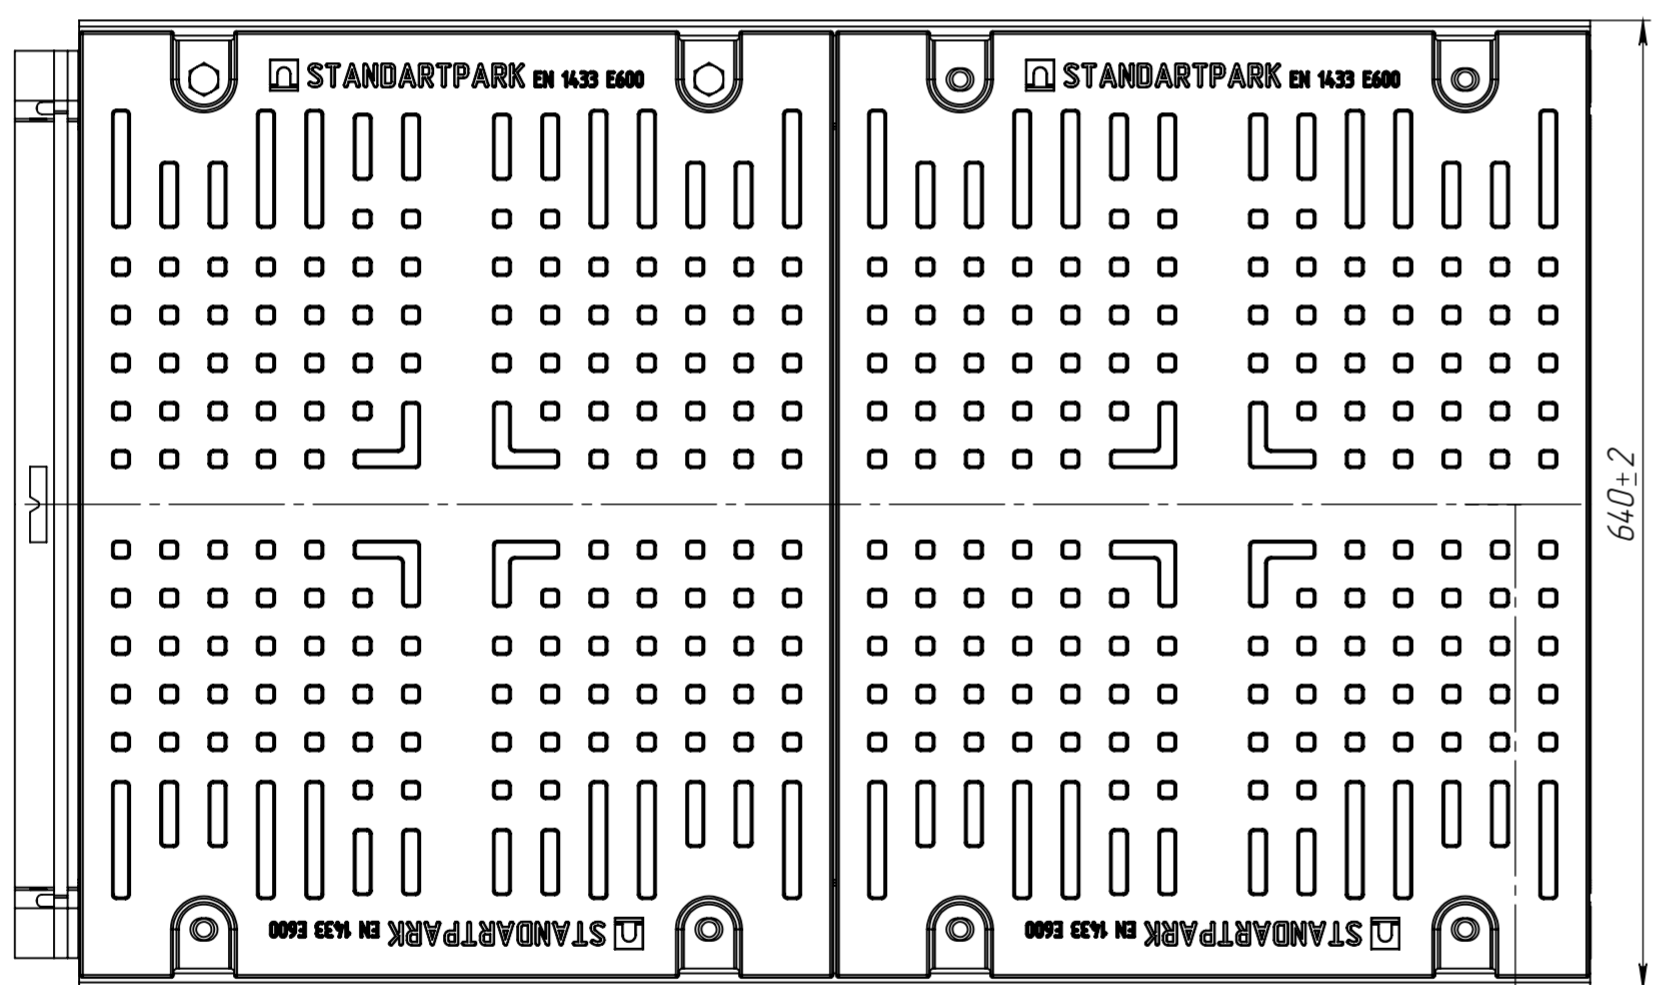

ЛВ-50.60.56-ПП-КИ-В4-5

Перв. примен.
Справ. №

И-№, № подл.
Взам.инв.
И-№, № дубл.
Подл. и дата
И-№, № подл.

				ЛВ-50.60.56-ПП-КИ-В4-5			Арт. 0890095			
Изм.	Лист	№ документа	Подп.	Дата	Комплект лотка водоотводного с решеткой			Лит.	Масса	Масштаб
Разраб.	Денисова Н.А.			04.12.17					102.81	1:5
Проб.	Белецкий С.Л.							Лист	Листов 1	
Т. контр	Белецкий С.Л.									
Н. контр	Запольская А.В.									
Утв.	Камышикова О.А.									