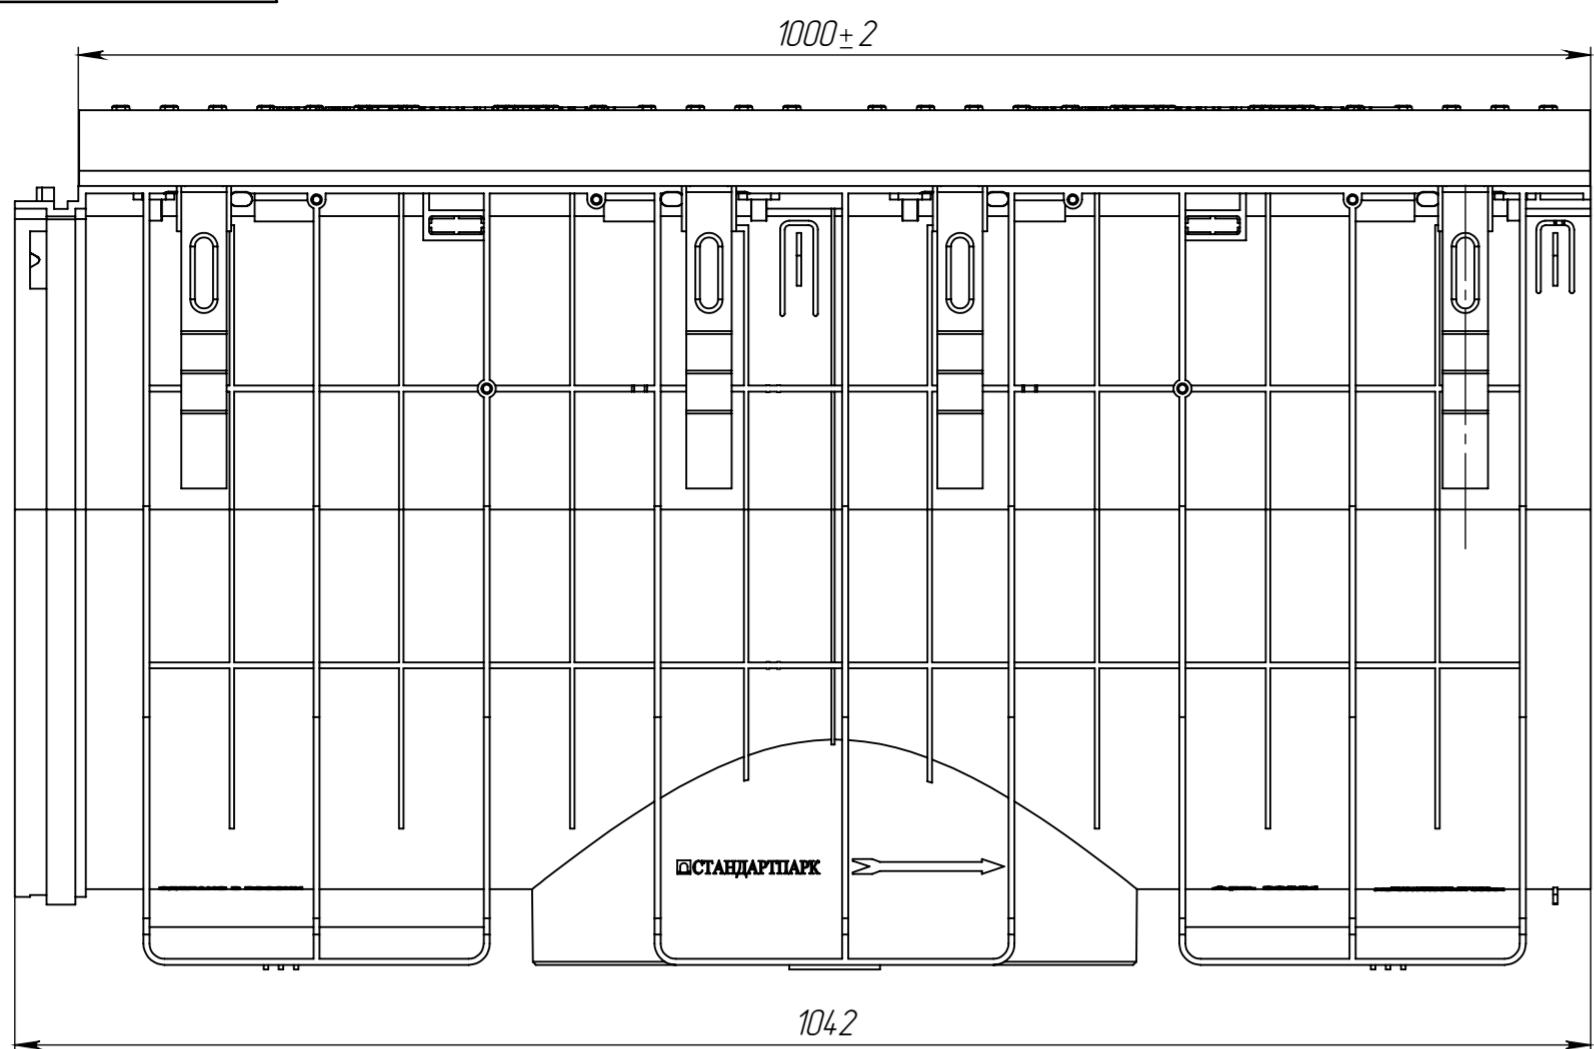

ЛВ-50.60.56-ПП-КИ-В4-5

Перв. примен.
Справ. №

И-№, № подл.
Взам.инв.
И-№, № дубл.
Подл. и дата
И-№, № подл.

				ЛВ-50.60.56-ПП-КИ-В4-5			Арт. 0890095			
Изм.	Лист	№ документа	Подп.	Дата	Комплект лотка водоотводного с решеткой			Лит.	Масса	Масштаб
Разраб.	Денисова Н.А.			04.12.17					102.81	1:5
Проб.	Белецкий С.Л.							Лист	Листов 1	
Т. контр	Белецкий С.Л.									
Н. контр	Запольская А.В.									
Утв.	Камышикова О.А.									