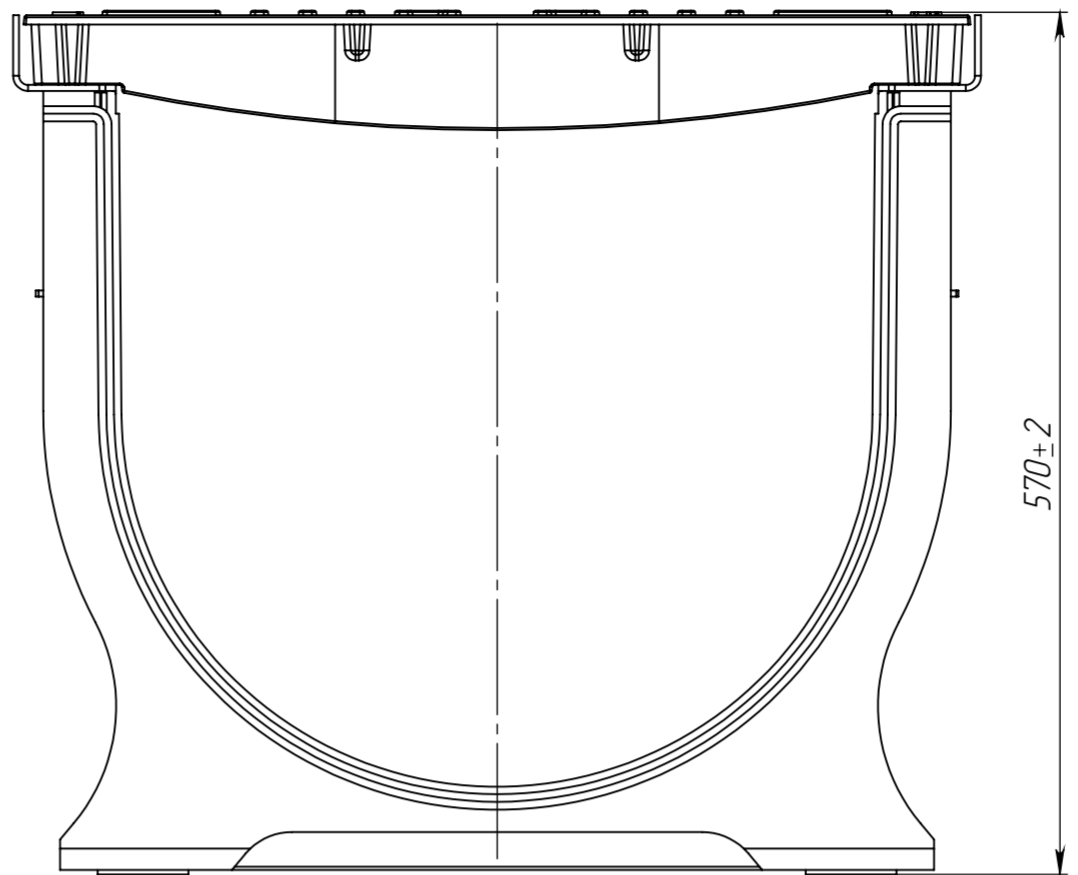

ЛВ-50.60.56-ПП-КИ-В4-5

Перв. примен.
Справ. №

И-№, № подл.
Взам.инв.
И-№, № дубл.
Подл. и дата
И-№, № подл.

				ЛВ-50.60.56-ПП-КИ-В4-5			Арт. 0890095			
Изм.	Лист	№ документа	Подп.	Дата	Комплект лотка водоотводного с решеткой			Лит.	Масса	Масштаб
Разраб.	Денисова Н.А.			04.12.17					102.81	1:5
Проб.	Белецкий С.Л.							Лист	Листов 1	
Т. контр	Белецкий С.Л.									
Н. контр	Запольская А.В.									
Утв.	Камышикова О.А.									