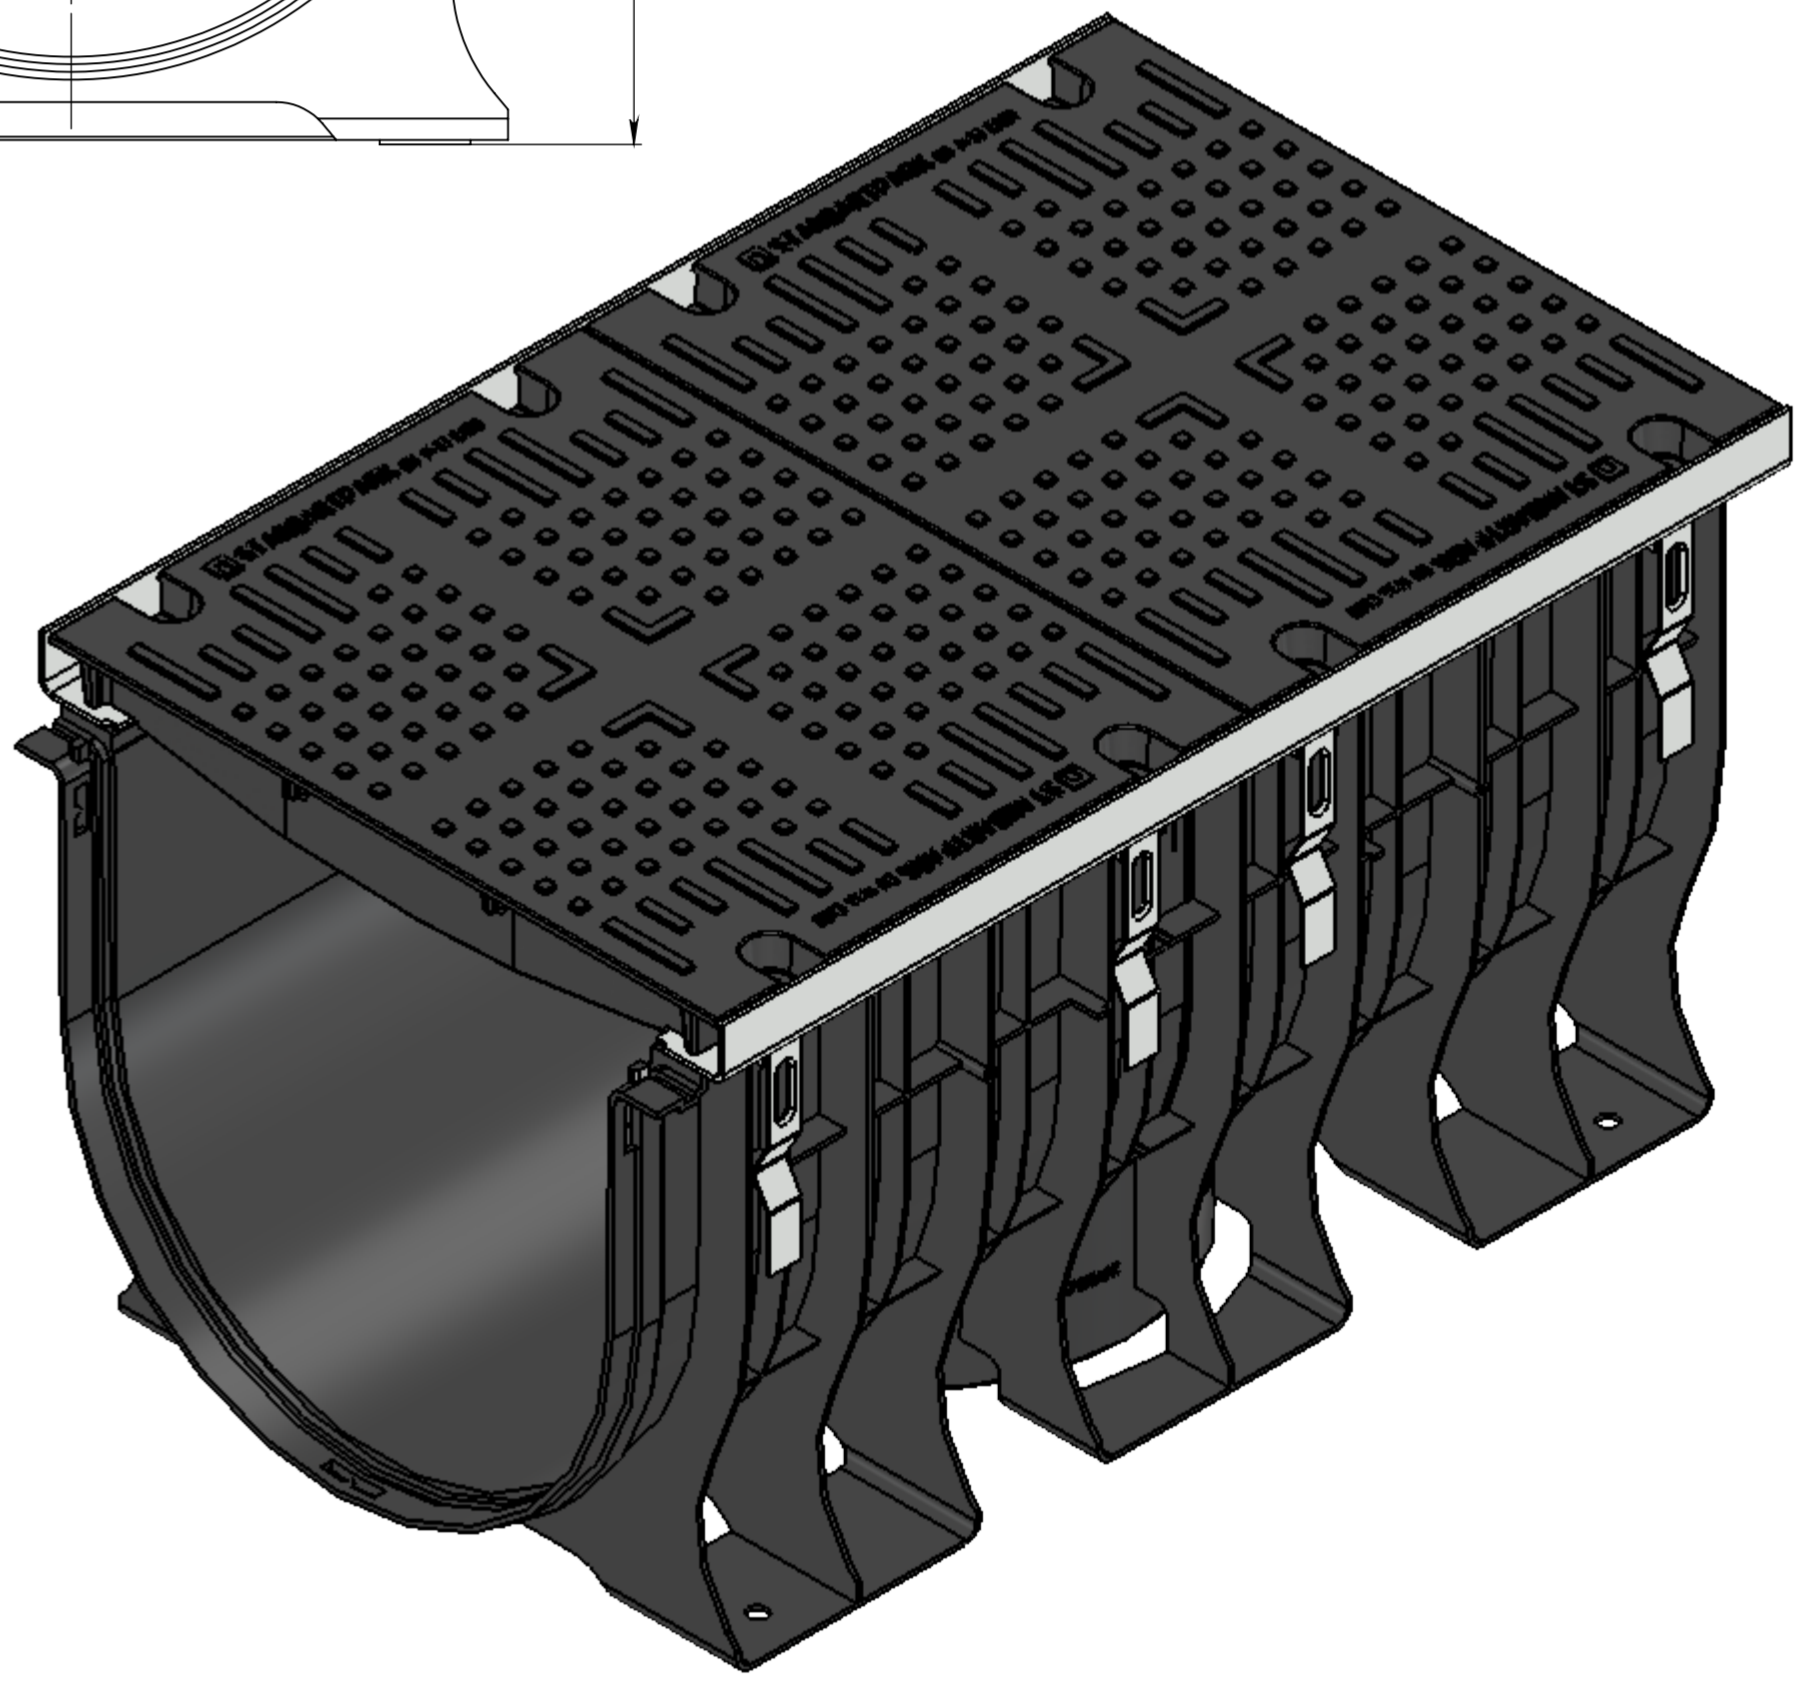

ЛВ-50.60.56-ПП-КИ-В4-5

Перв. примен.
Справ. №

И-№, № подл.
Взам.инв.
И-№, № дубл.
Подл. и дата
И-№, № подл.

				ЛВ-50.60.56-ПП-КИ-В4-5			Арт. 0890095			
Изм.	Лист	№ документа	Подп.	Дата	Комплект лотка водоотводного с решеткой			Лит.	Масса	Масштаб
Разраб.	Денисова Н.А.			04.12.17					102.81	1:5
Проб.	Белецкий С.Л.							Лист	Листов 1	
Т. контр	Белецкий С.Л.									
Н. контр	Запольская А.В.									
Утв.	Камышикова О.А.									