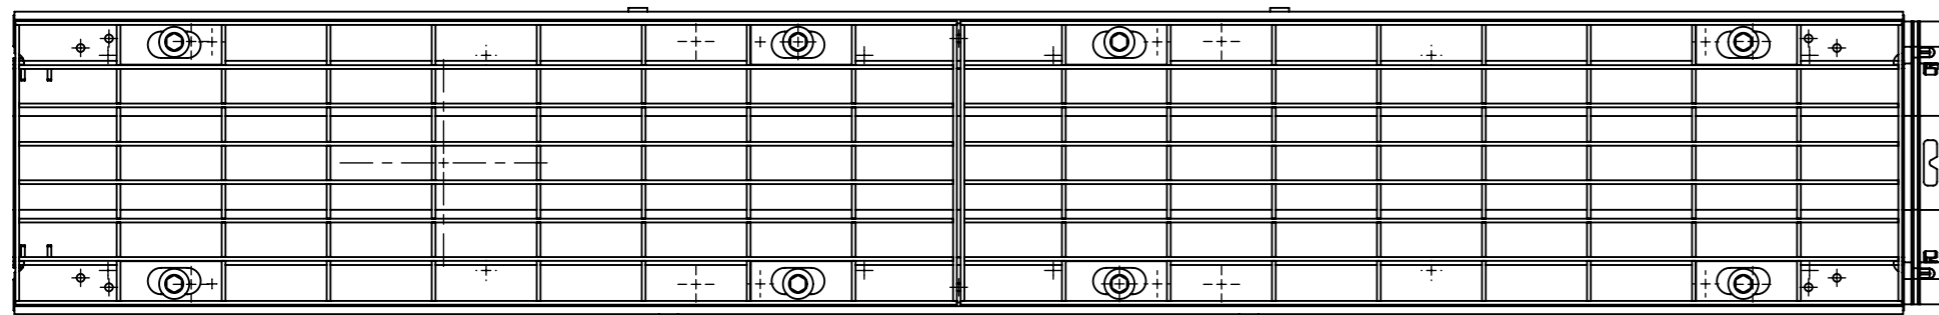

ЛВ-10.16.08-ПП-РВ-ВЧ-Я1

Перв. примен.

Справ. №

Подп. и дата

Инв. № дудл.

Взаминв.

Подп. и дата

Инв. № подл.

					ЛВ-10.16.08-ПП-РВ-ВЧ-Я1			Арт. 08010110-М
Изм	Лист	№ документа	Подп.	Дата	Комплект PolyMax Drive	Лит.	Масса	Масштаб
							6.30	1:4
Разраб.		Денисова Н.А.		07.06.23		Лист	Листов 1	
Пров.		Сметанин А.						
Т. контр								
Н. контр								
Утв.		Камышников О.А.						