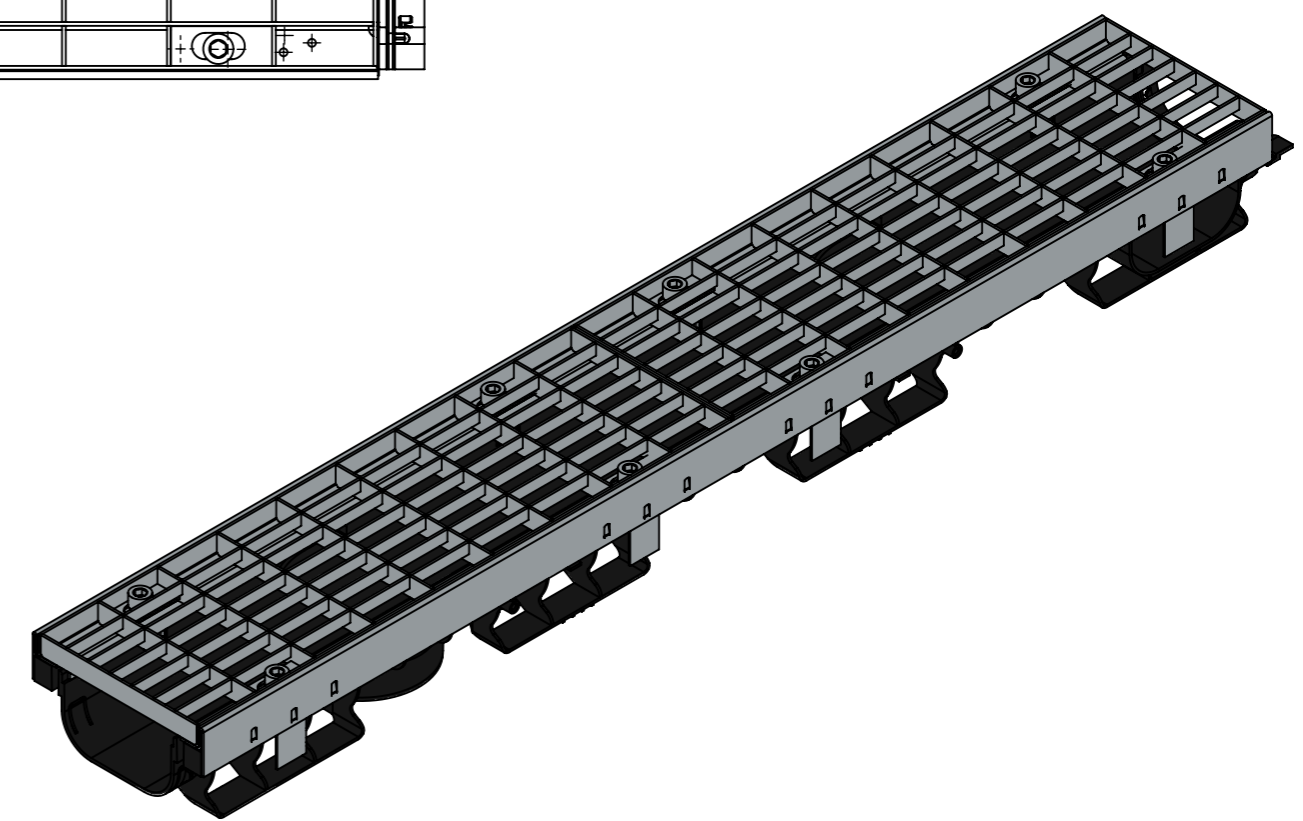

ЛВ-10.16.08-ПП-РВ-ВЧ-Я1

Перв. примен.

Справ. №

Подп. и дата

Инв. № дудл.

Взаминв.

Подп. и дата

Инв. № подл.

					ЛВ-10.16.08-ПП-РВ-ВЧ-Я1			Арт. 08010110-М
Изм	Лист	№ документа	Подп.	Дата	Комплект PolyMax Drive	Лит.	Масса	Масштаб
							6.30	1:4
Разраб.		Денисова Н.А.		07.06.23		Лист	Листов 1	
Пров.		Сметанин А.						
Т. контр								
Н. контр								
Утв.		Камышников О.А.						