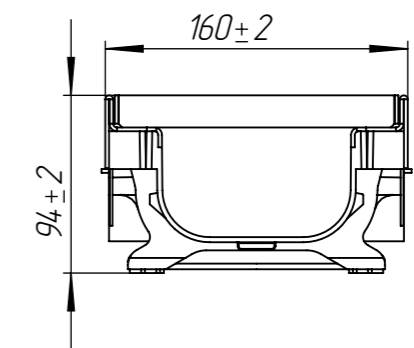

					ЛВ-10.16.08-ПП-РВ-ВЧ-Я1			Арт. 08010110-М
Изм	Лист	№ документа	Подп.	Дата	Комплект PolyMax Drive	Лит.	Масса	Масштаб
							6.30	1:4
Разраб.		Денисова Н.А.		07.06.23		Лист	Листов 1	
Пров.		Сметанин А.						
Т. контр								
Н. контр								
Утв.		Камышников О.А.						