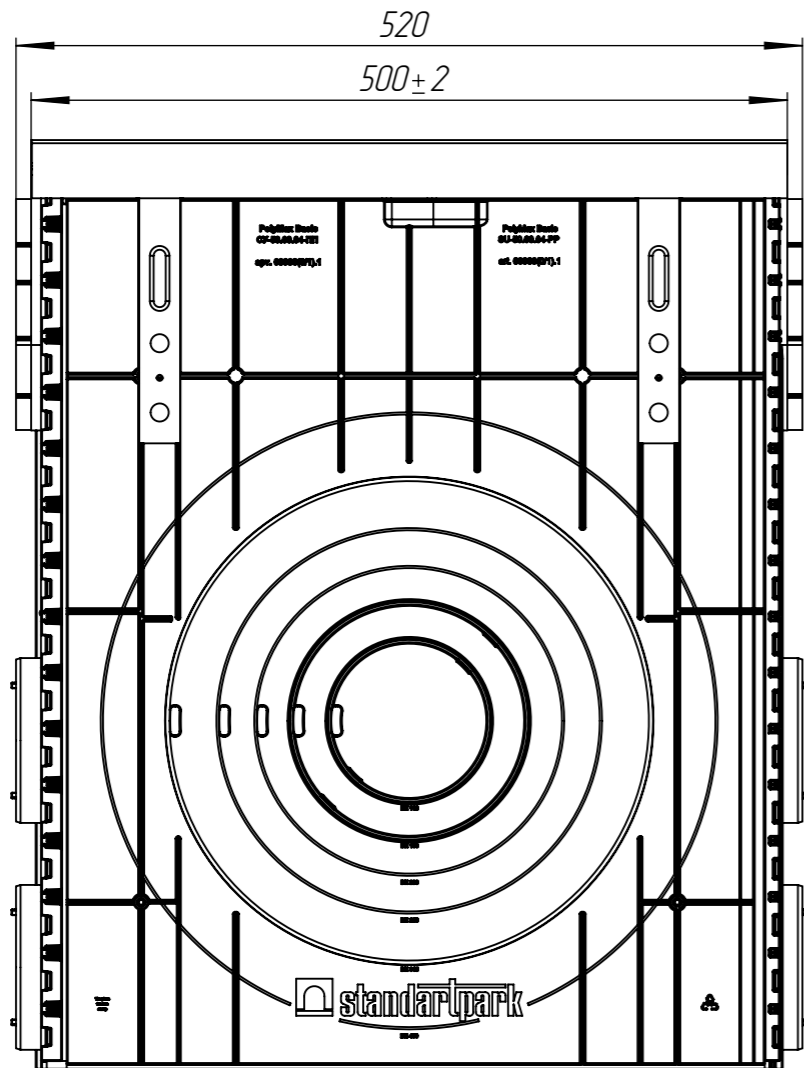

ПТС-10.16.60-ПП-РВ-ОС-Я1

Перв. примен.

Справ. №

Подп. и дата

Инв. № дудл.

Взам.инв.

Подп. и дата

Инв. № подл.

					Арт. 0808007110			
					ПТС-10.16.60-ПП-РВ-ОС-Я1			
Изм	Лист	№ документа	Подп.	Дата	Комплект PolyMax Drive	Лит.	Масса	Масштаб
							6.35	1:5
Разраб.		Денисова Н.А.		27.01.21				
Пров.		Белецкий С.Л.						
Т. контр		Белецкий С.Л.				Лист	Листов 1	
Н. контр		Запольская А.В.						
Утв.		Камышников О.А.						