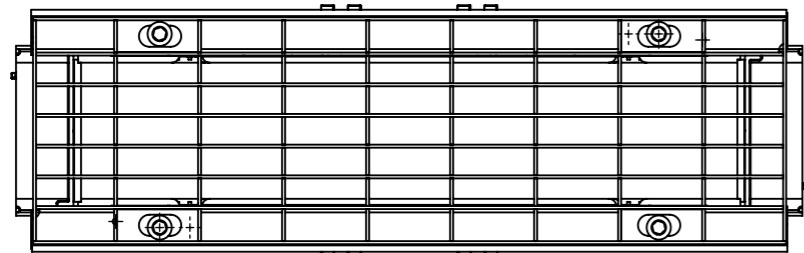

					Арт. 0808007110			
					ПТС-10.16.60-ПП-РВ-ОС-Я1			
Изм	Лист	№ документа	Подп.	Дата	Комплект PolyMax Drive	Лит.	Масса	Масштаб
							6.35	1:5
Разраб.		Денисова Н.А.		27.01.21				
Пров.		Белецкий С.Л.						
Т. контр		Белецкий С.Л.				Лист	Листов 1	
Н. контр		Запольская А.В.						
Утв.		Камышников О.А.						