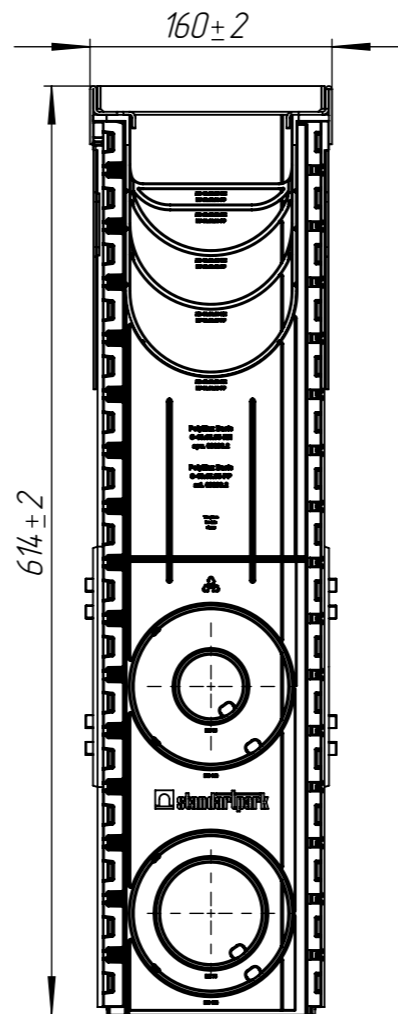

ПТС-10.16.60-ПП-РВ-ОС-Я1

Перв. примен.

Справ. №

Подп. и дата

Инв. № дудл.

Взам.инв.

Подп. и дата

Инв. № подл.

					Арт. 0808007110			
					ПТС-10.16.60-ПП-РВ-ОС-Я1			
Изм	Лист	№ документа	Подп.	Дата	Комплект PolyMax Drive	Лит.	Масса	Масштаб
							6.35	1:5
Разраб.		Денисова Н.А.		27.01.21				
Пров.		Белецкий С.Л.						
Т. контр		Белецкий С.Л.				Лист	Листов 1	
Н. контр		Запольская А.В.						
Утв.		Камышников О.А.						