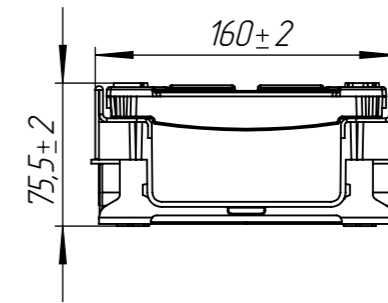

					ЛВ-10.16.06-ПП-РВ-ВЧ-Щ4			Арт. 0805034-М
Изм	Лист	№ документа	Подп.	Дата	Комплект PolyMax Drive	Лит.	Масса	Масштаб
Разраб.		Денисова Н.А.		12.11.18			11.77	1:4
Пров.		Белецкий С.Л.						
Т. контр		Белецкий С.Л.				Лист	Листов 1	
Н. контр								
Утв.		Камышников О.А.						