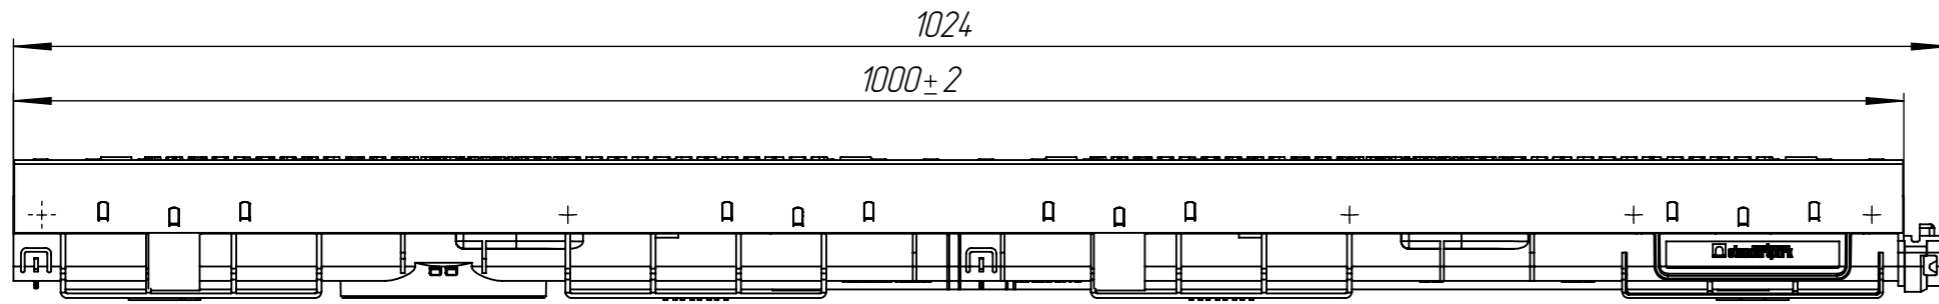

					ЛВ-10.16.06-ПП-РВ-ВЧ-Щ4			Арт. 0805034-М
Изм	Лист	№ документа	Подп.	Дата	Комплект PolyMax Drive	Лит.	Масса	Масштаб
Разраб.		Денисова Н.А.		12.11.18			11.77	1:4
Пров.		Белецкий С.Л.						
Т. контр		Белецкий С.Л.				Лист	Листов 1	
Н. контр								
Утв.		Камышников О.А.						