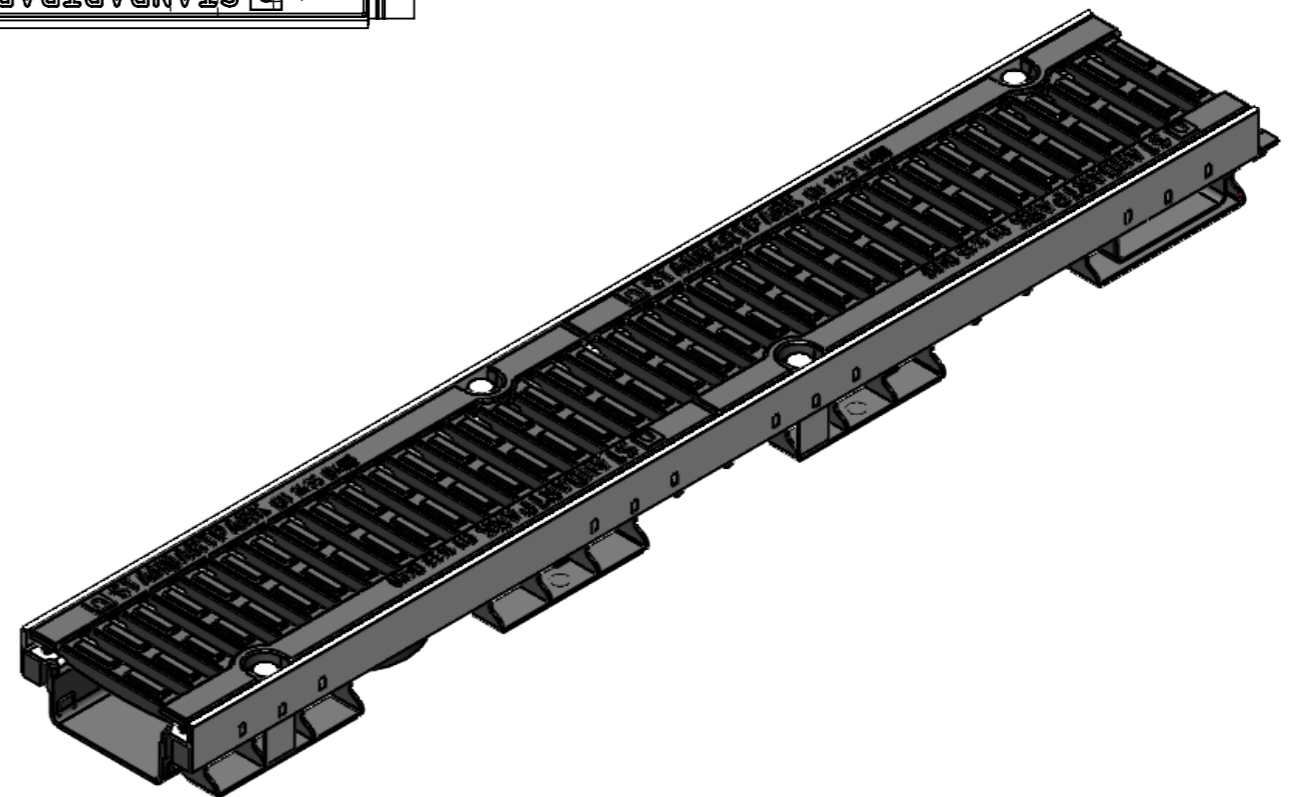

ЛВ-10.16.06-ПП-РВ-ВЧ-Щ4

Перв. примен.

Справ. №

Подп. и дата

Инв. № дудл.

Взаминв.

Подп. и дата

Инв. № подл.

					ЛВ-10.16.06-ПП-РВ-ВЧ-Щ4			Арт. 0805034-М
Изм	Лист	№ документа	Подп.	Дата	Комплект PolyMax Drive	Лит.	Масса	Масштаб
Разраб.		Денисова Н.А.		12.11.18			11.77	1:4
Пров.		Белецкий С.Л.						
Т. контр		Белецкий С.Л.				Лист	Листов 1	
Н. контр								
Утв.		Камышников О.А.						