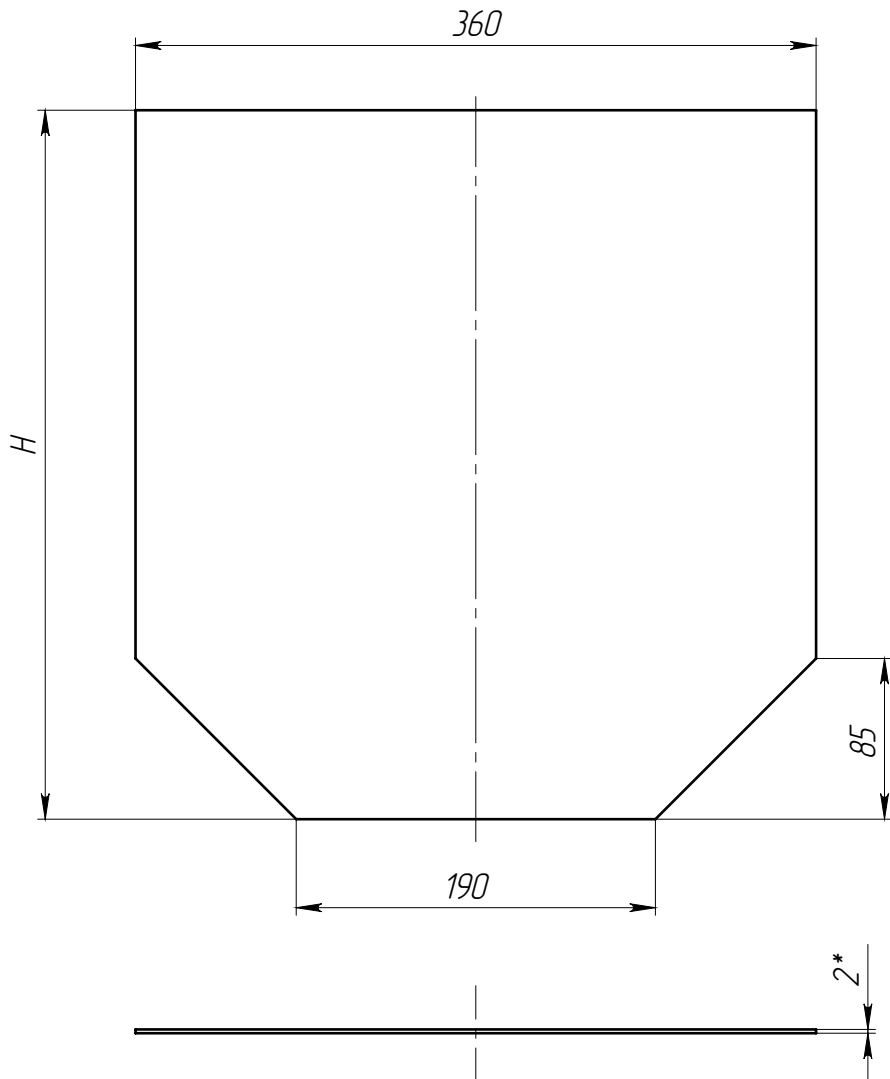

Перв. примен.
Справ. №

Подп. и дата
Инв. № дубл.
Взаминь.

Артикул	Обозначение	H, мм	масса, кг
6171-6Б-D	ЗЛВ-30.36.41-Б-ОС	375	2,01
6171-Б-D	ЗЛВ-30.36.36-Б-ОС	325	1,73
6171-5Б-D	ЗЛВ-30.36.31-Б-ОС	275	1,44
6171-4Б-D	ЗЛВ-30.36.26-Б-ОС	225	1,16

Подп. и дата
Инв. № подл.

Изм	Лист	И документа	Подп.	Дата
Разраб.	Титов Д.П.			07.03.18
Пров.				
Т. контр	Миронов И.А.			
Н. контр				
Утв.	Седова Е.А.			

Арт.		
Заглушка лотка водоотводного серии Drive		
Лист	Масса	Масштаб
		1:5
Лист	Листов 1	
ОЦ Б-ПН-НО-2 ГОСТ19904-74 ОБКП-КР-1 ГОСТ14 918-80		