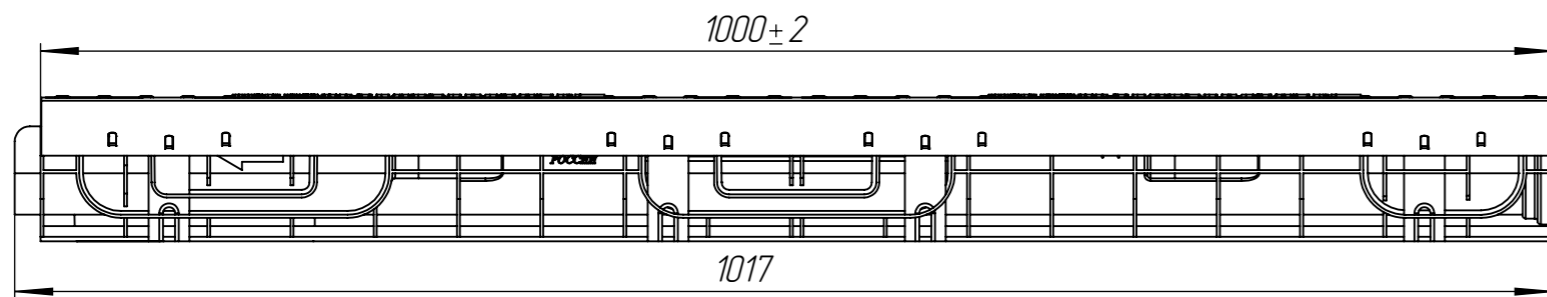

ЛВ-20.26.08-ПП-ВЧ-ЩПВ4

Перв. примен.

Справ. №

Подп. и дата

Изм. № дудл.

Взаминв.

Подп. и дата

Изм. № подл.

					ЛВ-20.26.08-ПП-ВЧ-ЩПВ4			Арт. 085134
Изм	Лист	№ документа	Подп.	Дата	Комплект лотка водоотводного с решеткой	Лит.	Масса	Масштаб
Разраб.		Денисова Н.А.		19.04.16			21.30	1:1
Проб.		Белецкий С.Л.						
Т. контр		Белецкий С.Л.				Лист	Листов 1	
Н. контр		Тюрина М.В.						
Утв.		Камышников О.А.						