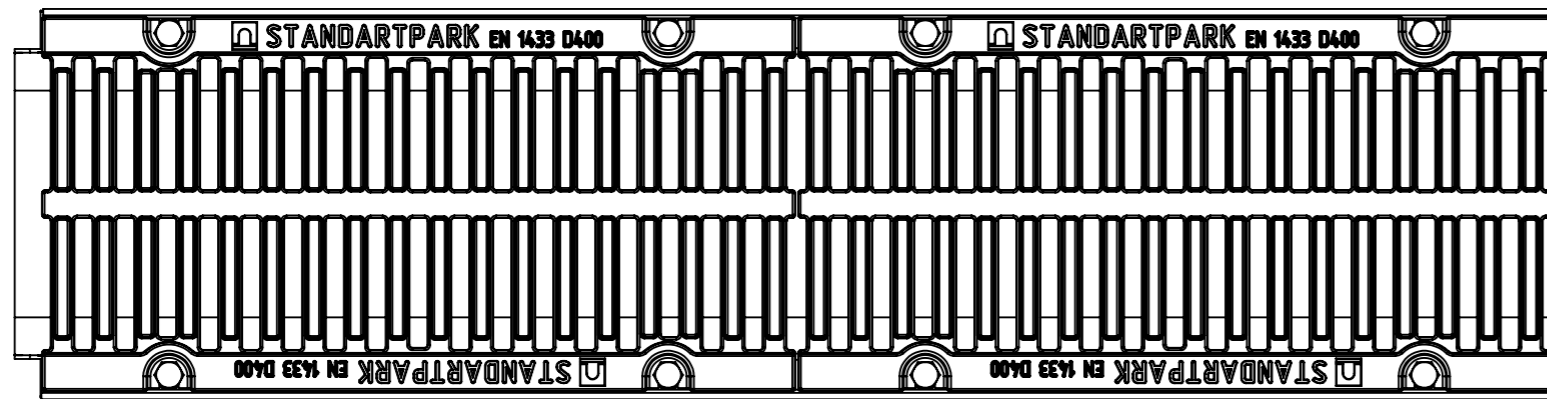

ЛВ-20.26.08-ПП-ВЧ-ЩПВ4

Перв. примен.

Справ. №

Подп. и дата

Изм. № дудл.

Взаминв.

Подп. и дата

Изм. № подл.

					ЛВ-20.26.08-ПП-ВЧ-ЩПВ4			Арт. 085134
Изм	Лист	№ документа	Подп.	Дата	Комплект лотка водоотводного с решеткой	Лит.	Масса	Масштаб
Разраб.		Денисова Н.А.		19.04.16			21.30	1:1
Проб.		Белецкий С.Л.						
Т. контр		Белецкий С.Л.				Лист	Листов 1	
Н. контр		Тюрина М.В.						
Утв.		Камышников О.А.						