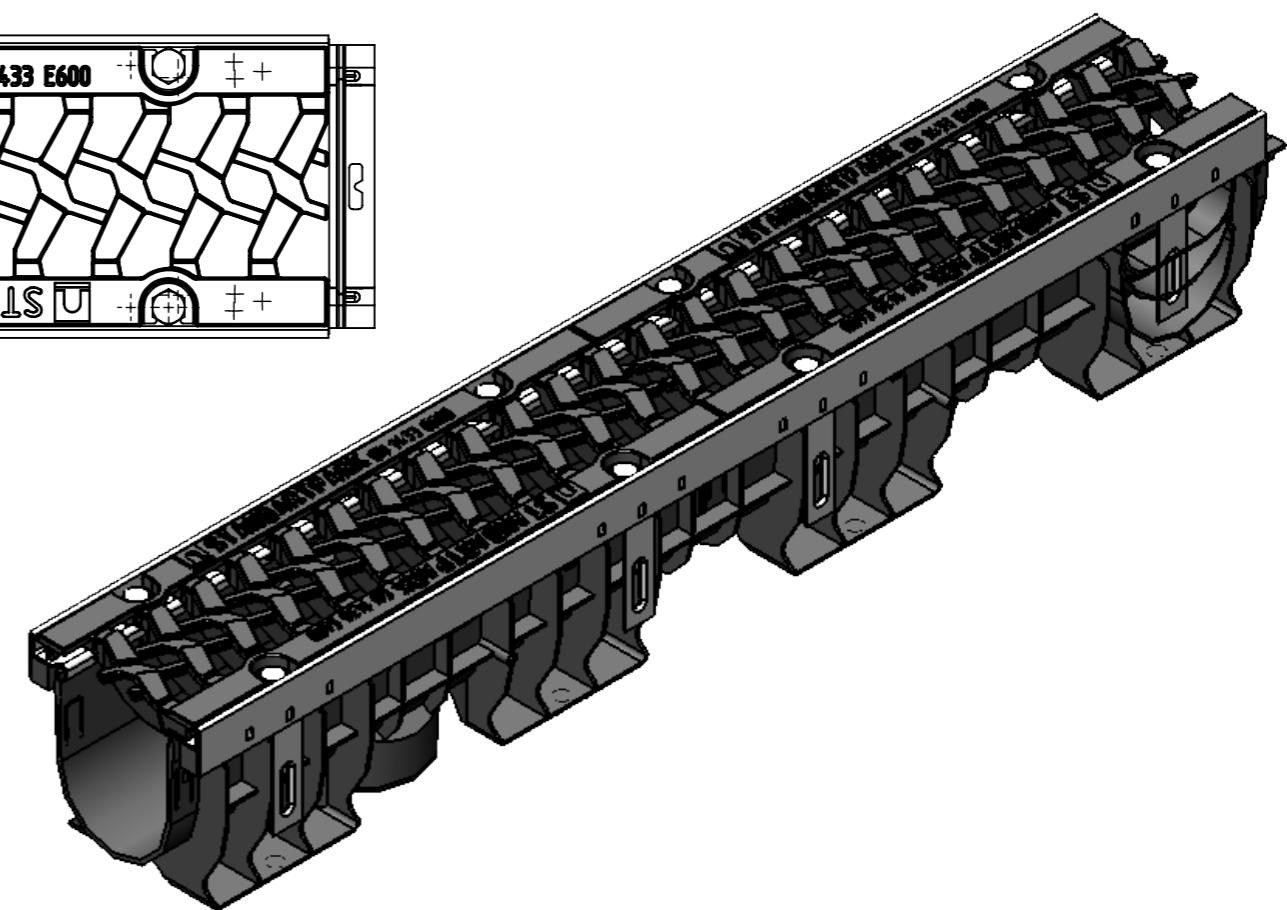

ЛВ-10.16.15-ПП-РВ-ВЧ-Ш5

Перв. примен.

Справ. №

Подп. и дата

Инв. № дудл.

Взаминв.

Подп. и дата

Инв. № подл.

					ЛВ-10.16.15-ПП-РВ-ВЧ-Ш5			Арт. 0800055-М
Изм	Лист	И документа	Подп.	Дата	Комплект PolyMax Drive	Лит.	Масса	Масштаб
Разраб.		Денисова Н.А.		12.11.18			14.63	1:4
Пров.		Белецкий С.Л.						
Т. контр		Белецкий С.Л.				Лист	Листов 1	
Н. контр								
Утв.		Камышников О.А.						