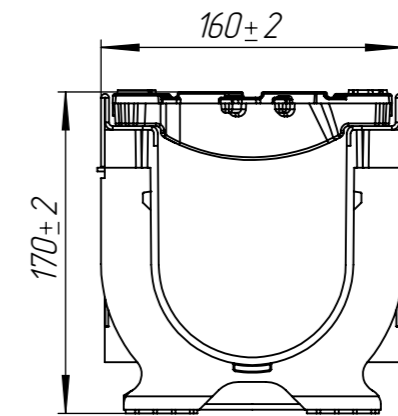

ЛВ-10.16.15-ПП-РВ-ВЧ-Ш5

Перв. примен.

Справ. №

Подп. и дата

Инв. № дудл.

Взаминв.

Подп. и дата

Инв. № подл.

					ЛВ-10.16.15-ПП-РВ-ВЧ-Ш5			Арт. 0800055-М
Изм	Лист	И документа	Подп.	Дата	Комплект PolyMax Drive	Лит.	Масса	Масштаб
Разраб.		Денисова Н.А.		12.11.18			14.63	1:4
Пров.		Белецкий С.Л.						
Т. контр		Белецкий С.Л.				Лист	Листов 1	
Н. контр								
Утв.		Камышников О.А.						