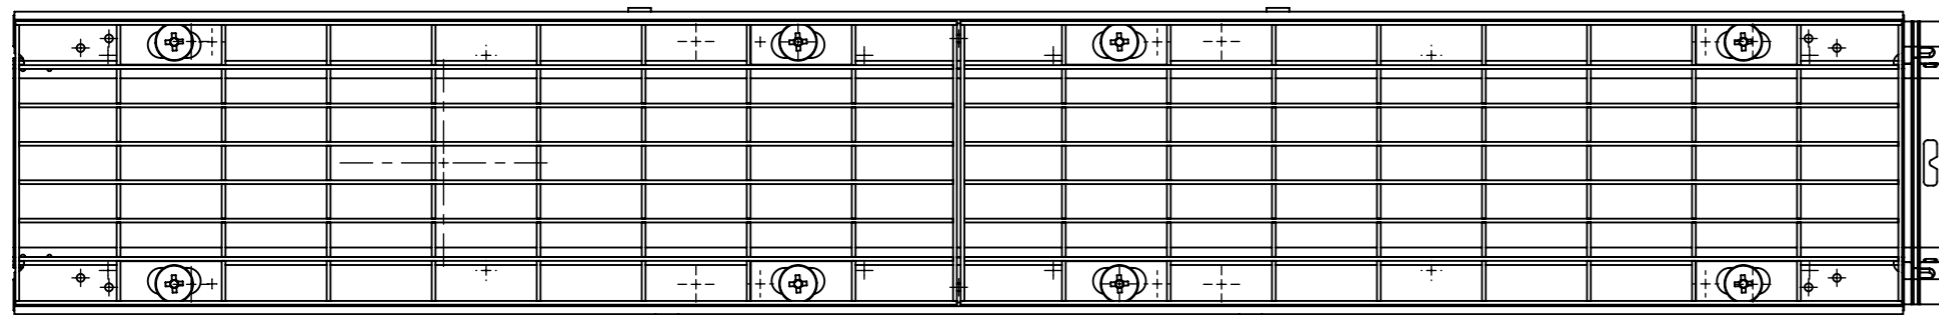

ЛВ-10.16.06-ПП-РВ-ВЧ-Я1

Перв. примен.

Справ. №

Подп. и дата

Инв. № дудл.

Взаминв.

Подп. и дата

Инв. № подл.

					ЛВ-10.16.06-ПП-РВ-ВЧ-Я1			Арт. 08050110-М	
Изм	Лист	№ документа	Подп.	Дата	Комплект PolyMax Drive	Лит.	Масса	Масштаб	
Разраб.		Денисова Н.А.		07.06.23			6.10	1:4	
Пров.		Сметанин А.							
Т. контр						Лист	Листов 1		
Н. контр									
Утв.		Камышников О.А.							