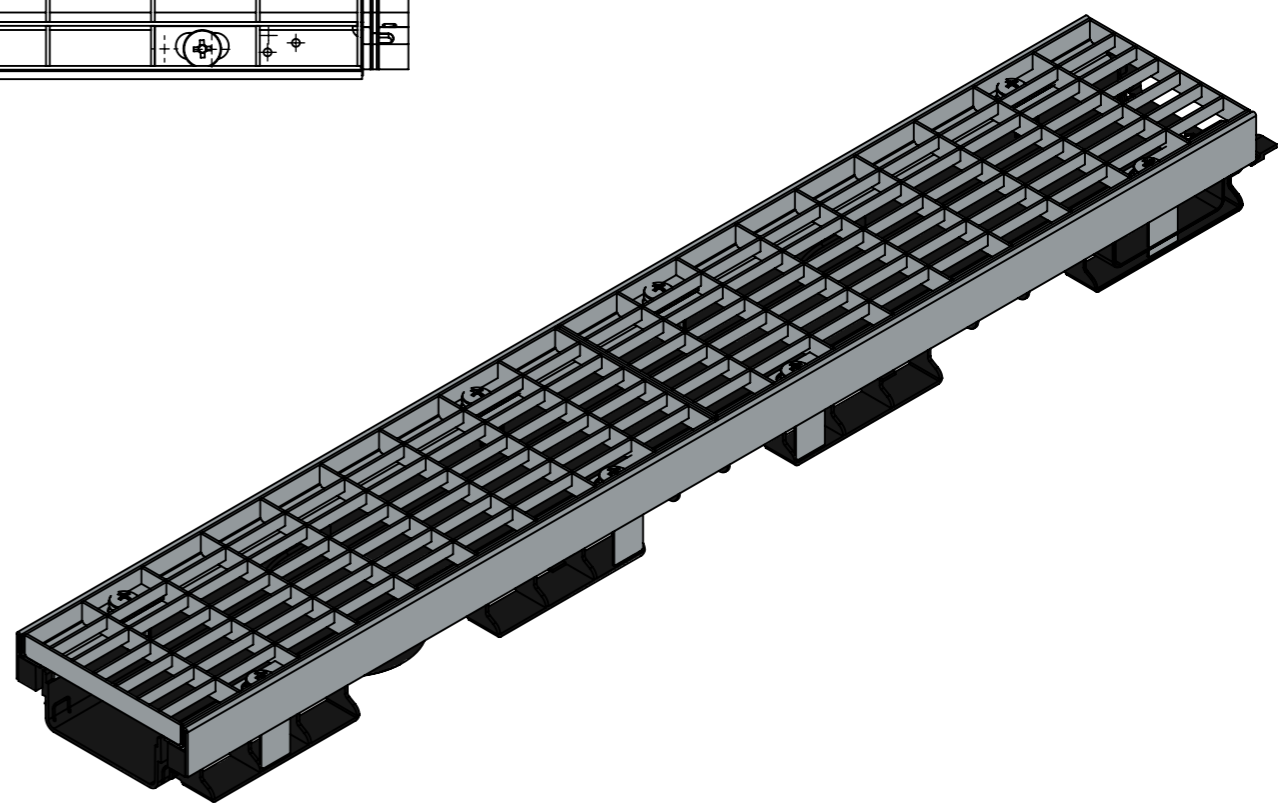

ЛВ-10.16.06-ПП-РВ-ВЧ-Я1

Перв. примен.

Справ. №

Подп. и дата

Инв. № дудл.

Взаминв.

Подп. и дата

Инв. № подл.

					ЛВ-10.16.06-ПП-РВ-ВЧ-Я1			Арт. 08050110-М	
Изм	Лист	№ документа	Подп.	Дата	Комплект PolyMax Drive	Лит.	Масса	Масштаб	
Разраб.		Денисова Н.А.		07.06.23			6.10	1:4	
Пров.		Сметанин А.							
Т. контр						Лист	Листов 1		
Н. контр									
Утв.		Камышников О.А.							