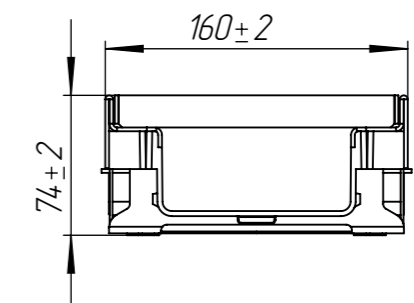

					ЛВ-10.16.06-ПП-РВ-ВЧ-Я1			Арт. 08050110-М	
Изм	Лист	№ документа	Подп.	Дата	Комплект PolyMax Drive	Лит.	Масса	Масштаб	
Разраб.		Денисова Н.А.		07.06.23			6.10	1:4	
Пров.		Сметанин А.							
Т. контр						Лист	Листов 1		
Н. контр									
Утв.		Камышников О.А.							