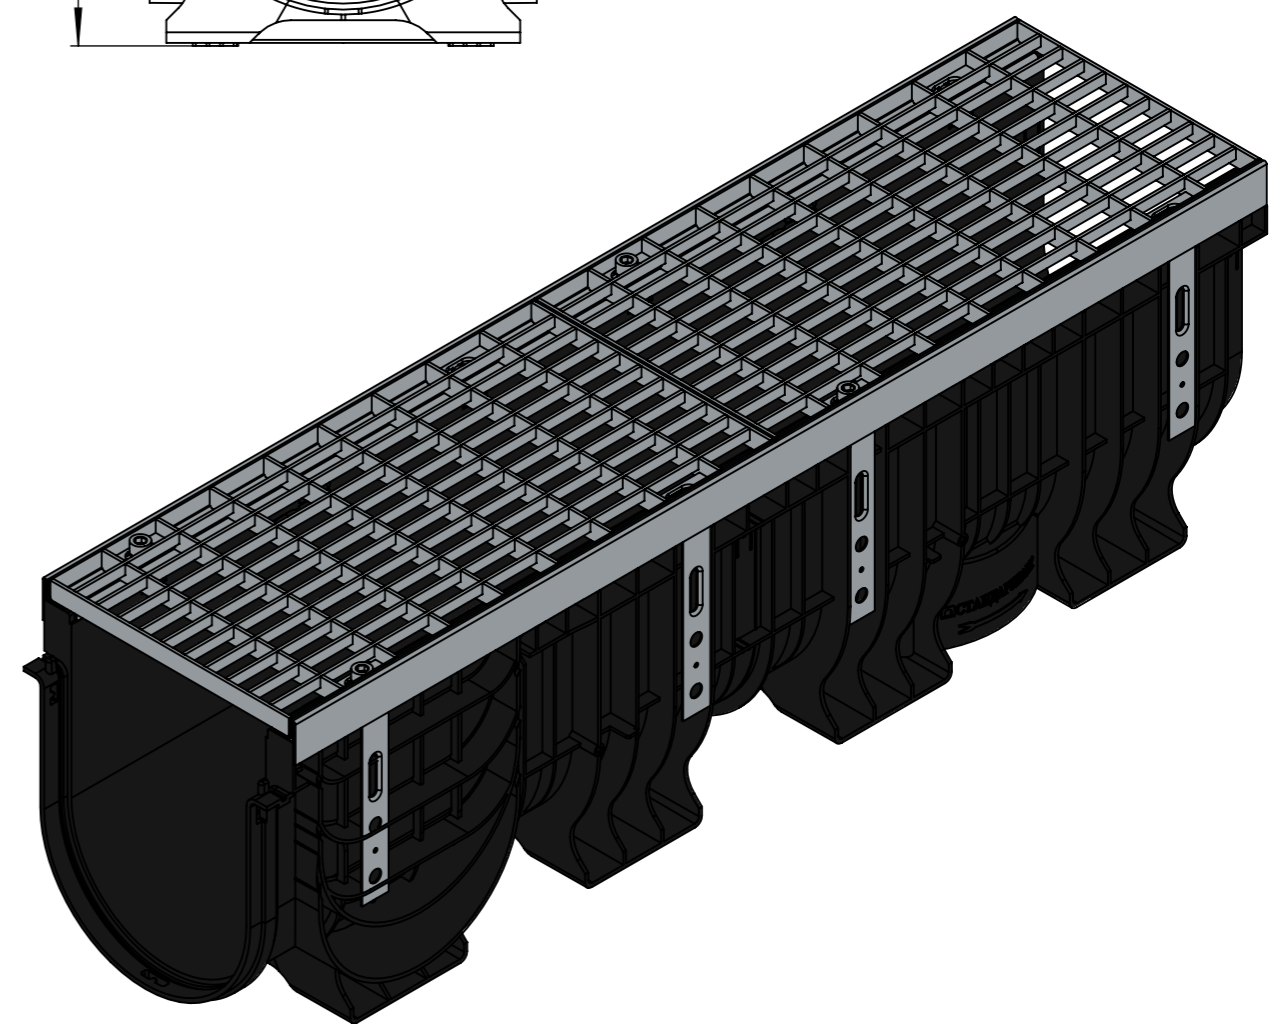

ИВ-20.26.30-ПП-РВ-ОС-Я1

Перв. примен.

Справ. №

Подп. и дата

Изм. № дудл.

Взаминв.

Подп. и дата

Изм. № подл.

					Арт. 08560110			
					ИВ-20.26.30-ПП-РВ-ОС-Я1			
Изм.	Лист	И документа	Подп.	Дата	Комплект PolyMax Drive	Лит.	Масса	Масштаб
Разраб.		Денисова Н.А.		12.07.23			13.18	1:5
Пров.		Белецкий С.Л.						
Т. контр		Белецкий С.Л.				Лист	Листов 1	
Н. контр		Запольская А.В.						
Утв.		Камышников О.А.						