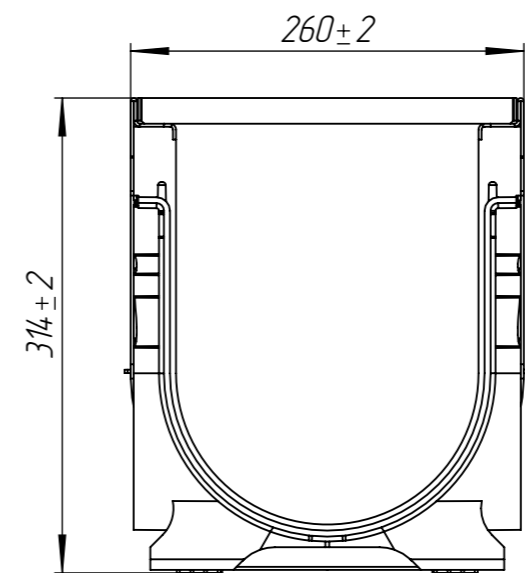

					Арт. 08560110			
					ИВ-20.26.30-ПП-РВ-ОС-Я1			
Изм.	Лист	И документа	Подп.	Дата	Комплект PolyMax Drive	Лит.	Масса	Масштаб
Разраб.		Денисова Н.А.		12.07.23			13.18	1:5
Пров.		Белецкий С.Л.						
Т. контр		Белецкий С.Л.				Лист	Листов 1	
Н. контр		Запольская А.В.						
Утв.		Камышников О.А.						