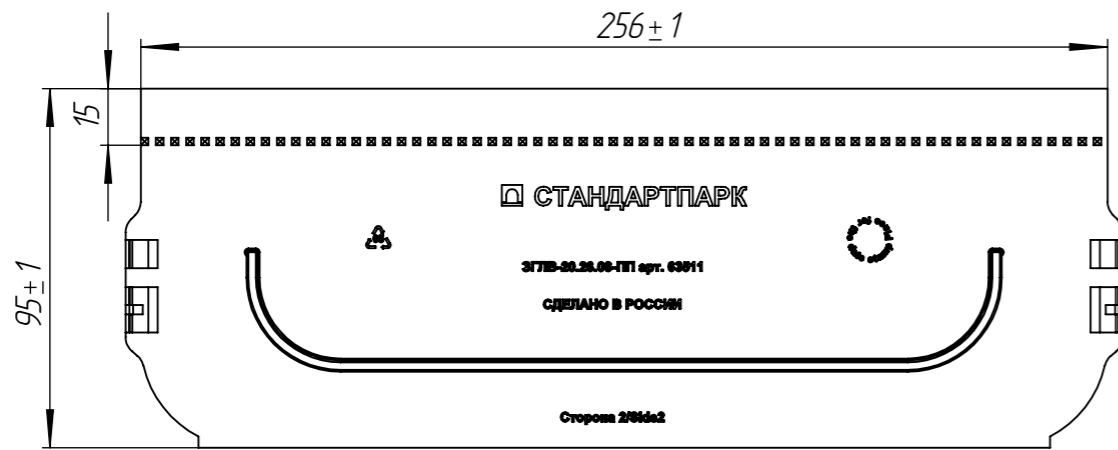

					Арт. 63511		
					ЗГ/В-20.26.08-ПП		
					Заглушка глухая DN 200 Н80		
Изм	Лист	№ документа	Подп.	Дата	Лит.	Масса	Масштаб
						0.08	1:2
Разраб.	Денисова Н.А.			07.09.18			
Пров.	Качановский М.П.						
Т. контр	Белецкий С.А.						
Н. контр	Тюрина М.В.						
Утв.	Камышников О.А.						
					Полипропилен ГОСТ 26996-86		
					Лист 1 / Листов 1		
					standartpark		