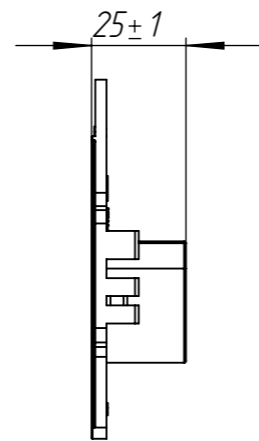

Перв. примен.

Справ. №

Подп. и дата

Инв. № дудл.

Взам.инв.

Подп. и дата

Инв. № подл.

ЗГ/В-20.26.08-ПП

					Арт. 63511		
					ЗГ/В-20.26.08-ПП		
					Заглушка глухая DN 200 Н80		
Изм	Лист	№ документа	Подп.	Дата	Лит.	Масса	Масштаб
						0.08	1:2
Разраб.	Денисова Н.А.			07.09.18			
Пров.	Качановский М.П.						
Т. контр	Белецкий С.А.						
Н. контр	Тюрина М.В.						
Утв.	Камышников О.А.						
					Полипропилен ГОСТ 26996-86		
					Лист 1 / Листов 1		
					standartpark		