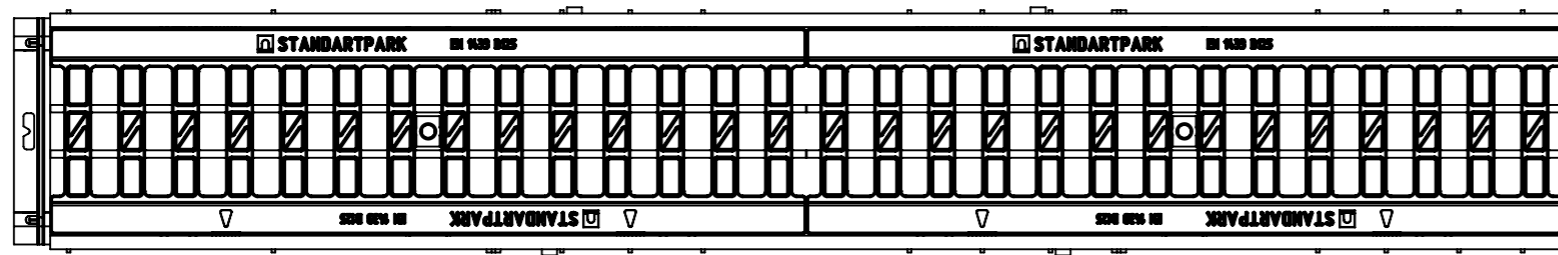

ЛВ-10.16.17-ПП-РВ-ПП-Я1(2)

Перв. примен.

Справ. №

Подп. и дата

Инв. № дудл.

Взам.инв.

Подп. и дата

Инв. № подл.

Арм. 0800081(2)-М

ЛВ-10.16.17-ПП-РВ-ПП-Я1(2)

Изм	Лист	№ документа	Подп.	Дата				
Разраб.		Денисова Н.А.		29.03.17	Комплект PolyMax Basic	Лит.	Масса	Масштаб
Пров.		Белецкий С.Л.					2,73/2,882	1:5
Т. контр		Белецкий С.Л.				Лист	Листов 1	
Н. контр		Запольская А.В.						
Утв.		Камышников О.А.						