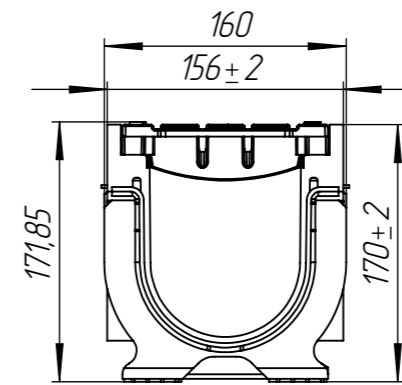

ЛВ-10.16.17-ПП-РВ-ПП-Я1(2)

Перв. примен.

Справ. №

Подп. и дата

Инв. № дудл.

Взам.инв.

Подп. и дата

Инв. № подл.

Арм. 0800081(2)-М

ЛВ-10.16.17-ПП-РВ-ПП-Я1(2)

Изм	Лист	№ документа	Подп.	Дата				
Разраб.		Денисова Н.А.		29.03.17	Комплект PolyMax Basic	Лит.	Масса	Масштаб
Пров.		Белецкий С.Л.					2,73/2,882	1:5
Т. контр		Белецкий С.Л.				Лист	Листов 1	
Н. контр		Запольская А.В.						
Утв.		Камышников О.А.