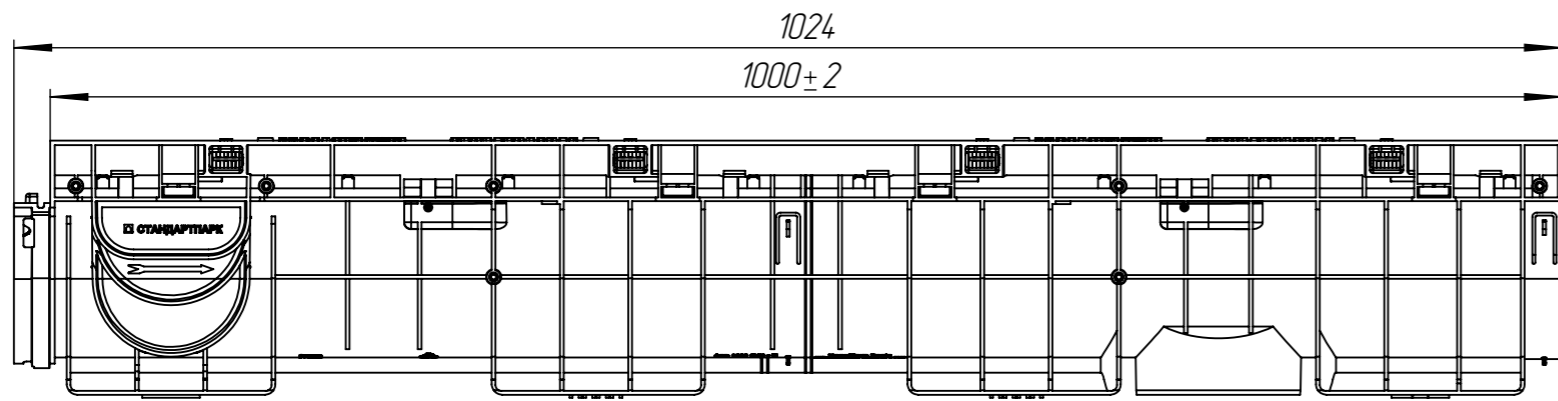

ЛВ-10.16.17-ПП-РВ-ПП-Я1(2)

Перв. примен.

Справ. №

Подп. и дата

Инв. № дудл.

Взам.инв.

Подп. и дата

Инв. № подл.

Арм. 0800081(2)-М

ЛВ-10.16.17-ПП-РВ-ПП-Я1(2)

Изм	Лист	№ документа	Подп.	Дата				
Разраб.		Денисова Н.А.		29.03.17	Комплект PolyMax Basic	Лит.	Масса	Масштаб
Пров.		Белецкий С.Л.					2,73/2,882	1:5
Т. контр		Белецкий С.Л.				Лист	Листов 1	
Н. контр		Запольская А.В.						
Утв.		Камышников О.А.						